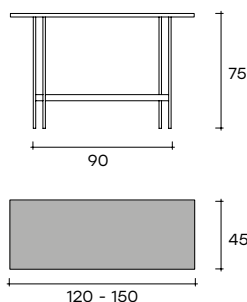

Console with 23 mm DV Glass top, available in transparent or in colored striped glass, or with marble top. Metal base available in opaque Titanium or in Black Glossy Nickel finishes.

portata sul piano: 50 kg
load capacity on top: 50 kg

dimensioni L, P, H dimensions L, W, H (cm)	COD./CODE	L	P/W	H	peso netto net weight (kg)	peso lordo gross weight (kg)	volume imballo package volume (m³)
Consolle con piano in DV Glass trasparente. Console with top made of transparent DV glass.	WAV120...	120	45	75	36	56	0,43
	WAV150...	150	45	75	45	67	0,45
Consolle con piano in DV Glass a strisce colorate. Console with top made of colored DV glass.	WAV120...	120	45	75	36	56	0,43
	WAV150...	150	45	75	45	67	0,45
Consolle con piano in marmo Cat.M1. Console with marble top, Cat.M1.	WAV120-...	120	45	75	34	54	0,43
	WAV150...	150	45	75	43	65	0,45
Consolle con piano in marmo Cat.M2. Console with marble top, Cat.M2.	WAV120...	120	45	75	34	54	0,43
	WAV150...	150	45	75	43	65	0,45

Per misure custom: L min. 100 cm - L max. 150 cm.

For custom dimension: L min. 100 cm - L max. 150 cm.

Per info e prezzi rivolgersi all'ufficio commerciale.

For info and prices contact FIAM customer service.

RIPIANO INFERIORE _ LOWER SHELF

dimensioni L, P, H <i>dimensions L, W, H</i> (cm)	COD. CONSOLLE <i>CONSOLE CODE</i>	COD. RIPIANO <i>SHELF CODE</i>	L	P/W	H	peso netto <i>net weight</i> (kg)	peso lordo <i>gross weight</i> (kg)	volume imballo <i>package volume</i> (m ³)
Ripiano in vetro temperato trasparente, spess. 8 mm <i>Shelf in tempered transparent glass, 8 mm thick</i>	WAV120 WAV150	WC-RIP/T80	80	30	0,8	5	10	0,03
Ripiano in vetro temperato fumé spess. 8 mm <i>Shelf in tempered smoked glass, 8 mm thick</i>	WAV120 WAV50	WC-RIP/F80	80	30	0,8	5	10	0,03
Ripiano in vetro bronzo <i>Shelf in bronze glass</i>	WAV120 WAV50	WC-RIP/B80	80	30	0,8	5	10	0,03