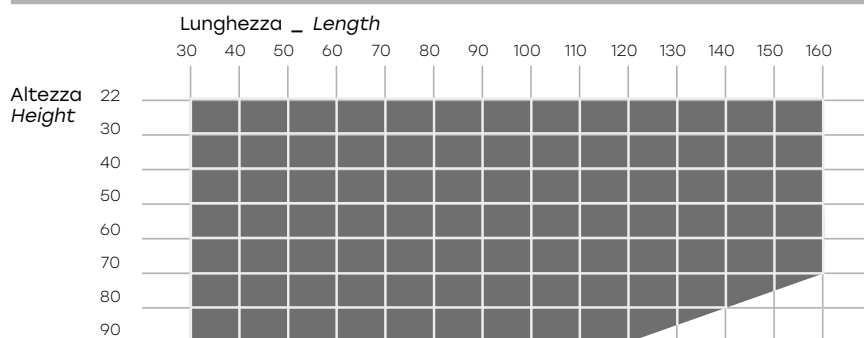

15 mm

Profondità: può essere scelta liberamente tra un minimo di 50 cm ed un massimo di 100 cm.

Per lunghezze \geq 140 cm, profondità minima 60 cm.

Width: available between a minimum of 50 cm and a maximum of 100 cm. Length \geq 140 cm, minimum width 60 cm.