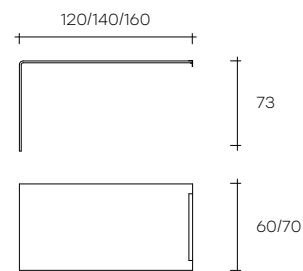

rialto L wall mounted

DESIGN
CRS FIAM

modello registrato
registered model

portata sul piano: 100 kg
load capacity on top: 100 kg

Scrivania in vetro trasparente curvato da 15 mm con una doppia piastra in alluminio brillantato per fissaggio a parete. **Disponibile anche su misura.**

Desk in 15 mm-thick transparent curved glass with a double bright-finish aluminium plate for wall-mounting. **Customized Rialto desk available on demand.**

dimensioni L, P, H
dimensions L, W, H
(cm)

COD./CODE

15 mm

Profondità: può essere scelta liberamente tra un minimo di 50 cm ed un massimo di 100 cm.

Per lunghezze \geq 140 cm, profondità minima 60 cm.

Width: available between a minimum of 50 cm and a maximum of 100 cm. Length \geq 140 cm, minimum width 60 cm.

Lunghezza massima per versione wall mounted L. 160 cm.

Max length for wall mounted version desk L. 160 cm.