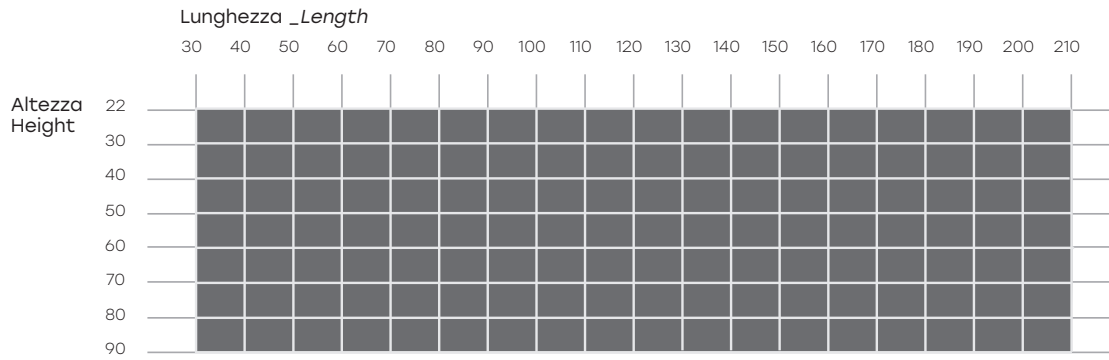

# rialto L

DESIGN  
CRS FIAM

modello registrato  
registered model

portata sul piano: 100 kg  
load capacity on top: 100 kg

Scrivania in vetro curvato da 15 mm, abbinata a cassetiera in legno laccato opaco nei colori bianco o nero con frontali in vetro verniciati in abbinamento al colore della struttura. **Disponibile anche su misura.**

Profilo in alluminio brill (opzionale)  
On demand: polished aluminium details

dimensioni L, P, H  
dimensions L, W, H  
(cm)

	COD./CODE	L	P/W	H	peso netto net weight (kg)	peso lordo gross weight (kg)	volume imballo package volume (m <sup>3</sup> )
Scrivania con cassetiera struttura bianca, 4 cassetti con frontali in vetro verniciati bianchi. <i>Desk with white matt lacquered wood, 4 drawers with fronts in glass white varnished.</i>	<b>SC-12B</b>	120	60	73	83	106	1,03
	<b>SC-14B</b>	140	70	73	95	124	1,29
	<b>SC-16B</b>	160	70	73	100	130	1,43
Scrivania con cassetiera struttura nera, 4 cassetti con frontali in vetro verniciati neri. <i>Desk with black matt lacquered wood, 4 drawers with fronts in glass black varnished.</i>	<b>SC-12N</b>	120	60	73	83	106	1,03
	<b>SC-14N</b>	140	70	73	95	124	1,29
	<b>SC-16N</b>	160	70	73	100	130	1,43

Profilo in alluminio brillantato premontato (accessorio).  
*Polished aluminium detail pre-assembled (optional).*

Profondità: può essere scelta liberamente tra un minimo di 50 cm ed un massimo di 100 cm.  
*Width: available between a minimum of 50 cm and a maximum of 100 cm.*

È possibile realizzare la Rialto L su misura con le seguenti dimensioni:  
Lunghezza max 210 cm  
Larghezza max 100 cm

*Rialto L is also customizable in the following dimensions:  
Maximum length 210 cm  
Maximum width 100 cm*