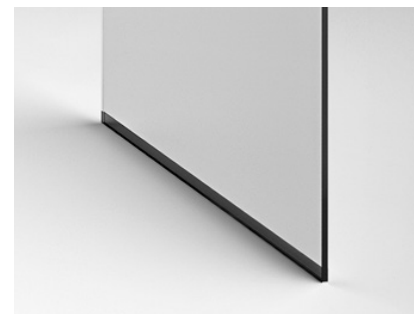

# rialto L

DESIGN  
CRS FIAM

modello registrato  
registered model

portata sul piano: 100 kg  
load capacity on top: 100 kg

Scrivania in vetro curvato da 15 mm, abbinata a cassetiera in legno laccato opaco nei colori bianco o nero con frontali in vetro verniciati in abbinamento al colore della struttura. **Disponibile anche su misura.**

*Desk in 15 mm-thick curved glass combined with drawer unit in white or black matt lacquered wood, with fronts in glass varnished to match the structure colour. **Customized Rialto desk available on demand.***

Profilo in alluminio brill (opzionale)  
On demand: polished aluminium details

dimensioni L, P, H  
dimensions L, W, H  
(cm)

	COD./CODE	L	P/W	H	peso netto net weight (kg)	peso lordo gross weight (kg)	volume imballo package volume (m <sup>3</sup> )
Scrivania con cassetiera struttura bianca, 4 cassetti con frontali in vetro verniciati bianchi. <i>Desk with white matt lacquered wood, 4 drawers with fronts in glass white varnished.</i>	<b>SC-12B</b>	120	60	73	83	106	1,03
	<b>SC-14B</b>	140	70	73	95	124	1,29
	<b>SC-16B</b>	160	70	73	100	130	1,43
Scrivania con cassetiera struttura nera, 4 cassetti con frontali in vetro verniciati neri. <i>Desk with black matt lacquered wood, 4 drawers with fronts in glass black varnished.</i>	<b>SC-12N</b>	120	60	73	83	106	1,03
	<b>SC-14N</b>	140	70	73	95	124	1,29
	<b>SC-16N</b>	160	70	73	100	130	1,43

È possibile realizzare la Rialto L su misura con le seguenti dimensioni:  
Lunghezza max 210 cm  
Larghezza max 100 cm

*Rialto L is also customizable in the following dimensions:  
Maximum length 210 cm  
Maximum width 100 cm*