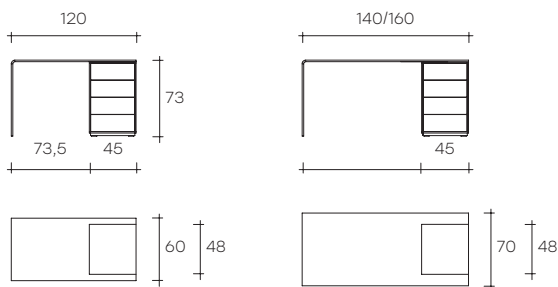

# rialto L

DESIGN  
CRS FIAM

modello registrato  
registered model

portata sul piano: 100 kg  
load capacity on top: 100 kg

Scrivania in vetro curvato da 15 mm, abbinata a cassetiera in legno laccato opaco nei colori bianco o nero con frontali in vetro verniciati in abbinamento al colore della struttura. **Disponibile anche su misura.**

*Desk in 15 mm-thick curved glass combined with drawer unit in white or black matt lacquered wood, with fronts in glass varnished to match the structure colour. **Customized Rialto desk available on demand.***

Profilo in alluminio brill (opzionale)  
On demand: polished aluminium details

dimensioni L, P, H  
dimensions L, W, H  
(cm)

	COD./CODE	L	P/W	H	peso netto net weight (kg)	peso lordo gross weight (kg)	volume imballo package volume (m <sup>3</sup> )
Scrivania con cassetiera struttura bianca, 4 cassetti con frontali in vetro verniciati bianchi. <i>Desk with white matt lacquered wood, 4 drawers with fronts in glass white varnished.</i>	<b>SC-12B</b>	120	60	73	83	106	1,03
	<b>SC-14B</b>	140	70	73	95	124	1,29
	<b>SC-16B</b>	160	70	73	100	130	1,43
Scrivania con cassetiera struttura nera, 4 cassetti con frontali in vetro verniciati neri. <i>Desk with black matt lacquered wood, 4 drawers with fronts in glass black varnished.</i>	<b>SC-12N</b>	120	60	73	83	106	1,03
	<b>SC-14N</b>	140	70	73	95	124	1,29
	<b>SC-16N</b>	160	70	73	100	130	1,43

È possibile realizzare la Rialto L su misura con le seguenti dimensioni:  
Lunghezza max 210 cm  
Larghezza max 100 cm

*Rialto L is also customizable in the following dimensions:  
Maximum length 210 cm  
Maximum width 100 cm*