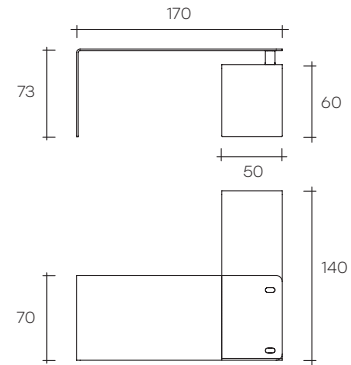

rialto isola

DESIGN
CRS FIAM

portata sul piano: 100 kg
load capacity on top: 100 kg

Scrivania composta da un ripiano principale e da un ripiano di servizio in vetro trasparente curvato da 15 mm sul lato sinistro. Particolari in alluminio brillantato. Disponibile anche su misura. **Il ripiano di servizio può essere collocato a destra o sinistra senza sovrapprezzo, specificandolo all'ordine.**

CASSETTIERA NON INCLUSA NEL PREZZO.

*Desk comprising a main top and a shelf in curved 15 mm transparent glass on the left side. Details in gloss aluminium. Also available custom-sized. **The shelf under the main top can be positioned on the left or on the right side without surcharge, by specifying it into the order.***

DRAWER UNIT NOT INCLUDED.

dimensioni L, P, H
dimensions L, W, H
(cm)

COD./CODE

L

P/W

H

peso netto
net weight
(kg)

peso lordo
gross weight
(kg)

2,11

140

50

60

Lunghezza _ Lenght
max. 160 cm

Lunghezza _ Lenght
max. 180 cm

La scrivania Rialto Isola è disponibile anche con piani a misura. Per informazioni contattare il customer service.
The Rialto Isola desk is also available with customized top. For more information contact Fiam customer service.