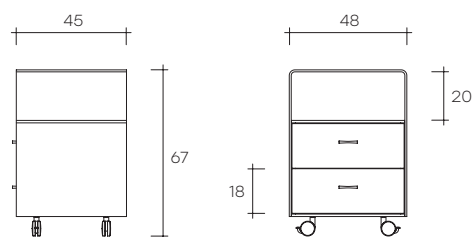

# rialto cassettera

DESIGN  
CRS FIAM

portata per cassetto: 5 kg  
load each drawer: 5 kg

Cassettera in vetro curvato trasparente da 8 mm. La struttura dei cassetti è in legno laccato bianco. La cassettera è provvista di 2 cassetti con sistema di chiusura automatica soft. Ruote e maniglie cromate.

*Drawer unit in 8 mm curved transparent glass. The drawers have white lacquered wood frame. The drawer unit features 2 drawers with automatic soft closure system. Chromed wheels and handles.*

dimensioni L, P, H  
dimensions L, W, H  
(cm)

COD./CODE

L

P/W

H

peso netto  
net weight  
(kg)

peso lordo  
gross weight  
(kg)

volume imballo  
package volume  
(m<sup>3</sup>)

Cassettera in vetro curvato trasparente.  
*Drawer unit in transparent glass.*