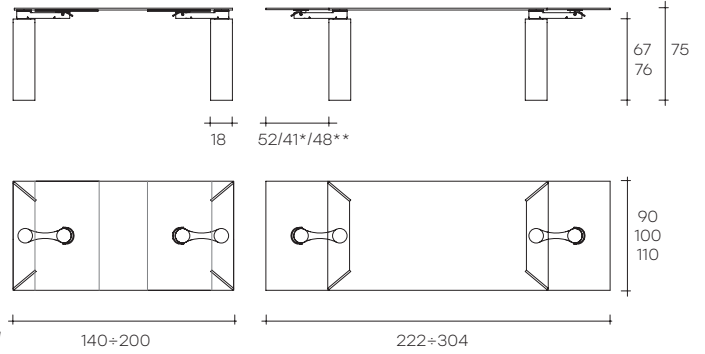

# ray plus

BARTOLI DESIGN

modello registrato  
registered model

Sel. XIV Compasso d'Oro 1987

portata sul piano: 150 kg  
portata sulla prolunga: 60 kg  
load capacity on top: 150 kg  
extension load capacity: 60 kg

Tavolo allungabile con piano in vetro temperato da 15 mm, prolunghe indipendenti in vetro temperato da 12 mm lunghe 52/41\* cm. Gambe smontabili in vetro curvo da 19 mm montate a filo del piano e braccio ruotante in alluminio finitura brillantato con piastre in acciaio inox.

Extensible table with 15 mm-thick tempered glass top and independent extensions 12 mm-thick and 52/41\* cm-long. Detachable legs in 19 mm-thick tempered curved glass, placed just under the top border. Rotating mechanism in aluminium, gloss finishing and stainless steel plates.

dimensioni L, P, H  
dimensions L, W, H  
(cm)

	COD./CODE	L	P/W	H	peso netto net weight (kg)	peso lordo gross weight (kg)	volume imballo package volume (m <sup>3</sup> )
Larghezza gambe 90 cm. Legs w 90 cm.	<b>*1710</b>	140	90	75	127	165	0,80
	<b>1712</b>	160	90	75	140	180	0,85
	<b>1713</b>	180	90	75	147	190	0,92
	<b>1714</b>	200	90	75	154	200	0,98
Larghezza gambe 100 cm. Legs w 100 cm.	<b>1715</b>	160	100	75	155	210	1,05
	<b>1716</b>	180	100	75	162	220	1,12
	<b>1717</b>	200	100	75	169	230	1,18