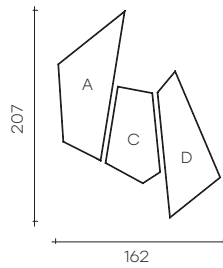

COMP. 3.2
COMP. 3.2