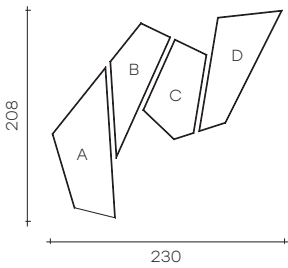

MODULO B  
MODULE B

MODULO C  
MODULE C

MODULO D  
MODULE D

dimensioni L, P, H  
dimensions L, W, H  
(cm)

	COD./CODE	L	P/W	H	peso netto net weight (kg)	peso lordo gross weight (kg)	volume imballo package volume (m <sup>3</sup> )
Specchio da parete quadrato. Wall square mirror.	<b>MI/7070</b>	70	5	70	9	18	0,10
	<b>MI/9090</b>	90	5	90	14	26	0,15
Specchio da parete rettangolare. Wall rectangular mirror.	<b>MI/120</b>	120	5	40	9	19	0,10
	<b>MI/160</b>	160	5	50	14	28	0,15
	<b>MI/200</b>	200	5	60	20	38	0,22
Specchio da parete. Wall mirror.	<b>MI/A</b>	152	5	63	11	25	0,16
	<b>MI/B</b>	135	5	61	10	20	0,12
	<b>MI/C</b>	100	5	64	10	20	0,10
	<b>MI/D</b>	123	5	83	11	24	0,15

**COMPOSIZIONI REALIZZATE CON 2 MODULI / COMPOSITIONS MADE USING 2 MODULES****COMP. 2.1**  
**COMP. 2.1****COMP. 2.2**  
**COMP. 2.2****COMP. 2.3**  
**COMP. 2.3****COMP. 2.4**  
**COMP. 2.4****COMPOSIZIONI REALIZZATE CON 3 MODULI / COMPOSITIONS MADE USING 3 MODULES****COMP. 3.1**  
**COMP. 3.1****COMP. 3.2**  
**COMP. 3.2****COMP. 3.3**  
**COMP. 3.3****COMP. 3.4**  
**COMP. 3.4****COMPOSIZIONI REALIZZATE CON 4 MODULI / COMPOSITIONS MADE USING 4 MODULES****COMP. 4.1**  
**COMP. 4.1****COMP. 4.2**  
**COMP. 4.2****COMP. 4.3**  
**COMP. 4.3****COMP. 4.4**  
**COMP. 4.4****MISURE PROFILI STANDARD \_ STANDARD PROFILES SIZES**