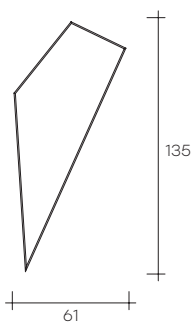

# mirage

DESIGN  
DANIEL LIBESKIND

modello registrato  
registered model

Specchio da parete con retrocornice in alluminio finitura brill. Lo specchio offre sia un'ampia gamma di misure che un'ampia possibilità di customizzazione. Possibilità di appendimento verticale od orizzontale.

Wall mirror with brill finish aluminium rear frame. The mirror is available in a wide range of sizes and offers several customization solutions. Possibility of hanging vertically or horizontally.

MODULO A  
MODULE A

MODULO B  
MODULE B

MODULO C  
MODULE C

MODULO D  
MODULE D

dimensioni L, P, H  
dimensions L, W, H  
(cm)

	COD./CODE	L	P/W	H	peso netto net weight (kg)	peso lordo gross weight (kg)	volume imballo package volume (m <sup>3</sup> )
Specchio da parete quadrato. Wall square mirror.	<b>MI/7070</b>	70	5	70	9	18	0,10
	<b>MI/9090</b>	90	5	90	14	26	0,15
Specchio da parete rettangolare. Wall rectangular mirror.	<b>MI/120</b>	120	5	40	9	19	0,10
	<b>MI/160</b>	160	5	50	14	28	0,15
	<b>MI/200</b>	200	5	60	20	38	0,22
Specchio da parete. Wall mirror.	<b>MI/A</b>	152	5	63	11	25	0,16
	<b>MI/B</b>	135	5	61	10	20	0,12
	<b>MI/C</b>	100	5	64	10	20	0,10
	<b>MI/D</b>	123	5	83	11	24	0,15