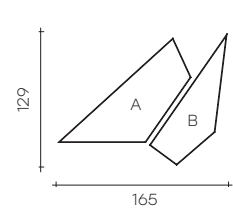

MODULO B  
MODULE B

MODULO C  
MODULE C

MODULO D  
MODULE D

dimensioni L, P, H  
dimensions L, W, H  
(cm)

	COD./CODE	L	P/W	H	peso netto net weight (kg)	peso lordo gross weight (kg)	volume imballo package volume (m <sup>3</sup> )
Specchio da parete quadrato. Wall square mirror.	<b>MI/7070</b>	70	5	70	9	18	0,10
	<b>MI/9090</b>	90	5	90	14	26	0,15
Specchio da parete rettangolare. Wall rectangular mirror.	<b>MI/120</b>	120	5	40	9	19	0,10
	<b>MI/160</b>	160	5	50	14	28	0,15
	<b>MI/200</b>	200	5	60	20	38	0,22
Specchio da parete. Wall mirror.	<b>MI/A</b>	152	5	63	11	25	0,16
	<b>MI/B</b>	135	5	61	10	20	0,12
	<b>MI/C</b>	100	5	64	10	20	0,10
	<b>MI/D</b>	123	5	83	11	24	0,15

**COMPOSIZIONI REALIZZATE CON 2 MODULI / COMPOSITIONS MADE USING 2 MODULES****COMP. 2.1**  
**COMP. 2.1****COMP. 2.2**  
**COMP. 2.2****COMP. 2.3**  
**COMP. 2.3****COMP. 2.4**  
**COMP. 2.4****COMPOSIZIONI REALIZZATE CON 3 MODULI / COMPOSITIONS MADE USING 3 MODULES****COMP. 3.1**  
**COMP. 3.1****COMP. 3.2**  
**COMP. 3.2****COMP. 3.3**  
**COMP. 3.3****COMP. 3.4**  
**COMP. 3.4****COMPOSIZIONI REALIZZATE CON 4 MODULI / COMPOSITIONS MADE USING 4 MODULES****COMP. 4.1**  
**COMP. 4.1****COMP. 4.2**  
**COMP. 4.2****COMP. 4.3**  
**COMP. 4.3****COMP. 4.4**  
**COMP. 4.4****MISURE PROFILI STANDARD \_ STANDARD PROFILES SIZES**