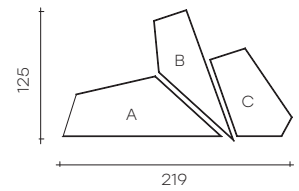

MODULO B  
MODULE B

MODULO C  
MODULE C

MODULO D  
MODULE D

dimensioni L, P, H  
dimensions L, W, H  
(cm)

	COD./CODE	L	P/W	H	peso netto net weight (kg)	peso lordo gross weight (kg)	volume imballo package volume (m <sup>3</sup> )
Specchio da parete quadrato. Wall square mirror.	<b>MI/7070</b>	70	5	70	9	18	0,10
	<b>MI/9090</b>	90	5	90	14	26	0,15
Specchio da parete rettangolare. Wall rectangular mirror.	<b>MI/120</b>	120	5	40	9	19	0,10
	<b>MI/160</b>	160	5	50	14	28	0,15
	<b>MI/200</b>	200	5	60	20	38	0,22
Specchio da parete. Wall mirror.	<b>MI/A</b>	152	5	63	11	25	0,16
	<b>MI/B</b>	135	5	61	10	20	0,12
	<b>MI/C</b>	100	5	64	10	20	0,10
	<b>MI/D</b>	123	5	83	11	24	0,15

**COMPOSIZIONI REALIZZATE CON 2 MODULI / COMPOSITIONS MADE USING 2 MODULES****COMP. 2.1**  
**COMP. 2.1****COMP. 2.2**  
**COMP. 2.2****COMP. 2.3**  
**COMP. 2.3****COMP. 2.4**  
**COMP. 2.4****COMPOSIZIONI REALIZZATE CON 3 MODULI / COMPOSITIONS MADE USING 3 MODULES****COMP. 3.1**  
**COMP. 3.1****COMP. 3.2**  
**COMP. 3.2****COMP. 3.3**  
**COMP. 3.3****COMP. 3.4**  
**COMP. 3.4****COMPOSIZIONI REALIZZATE CON 4 MODULI / COMPOSITIONS MADE USING 4 MODULES****COMP. 4.1**  
**COMP. 4.1****COMP. 4.2**  
**COMP. 4.2****COMP. 4.3**  
**COMP. 4.3****COMP. 4.4**  
**COMP. 4.4****MISURE PROFILI STANDARD \_ STANDARD PROFILES SIZES**