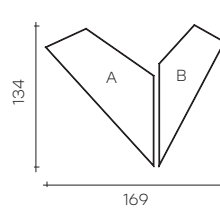

MODULO B  
MODULE B

MODULO C  
MODULE C

MODULO D  
MODULE D

dimensioni L, P, H  
dimensions L, W, H  
(cm)

	COD./CODE	L	P/W	H	peso netto net weight (kg)	peso lordo gross weight (kg)	volume imballo package volume (m <sup>3</sup> )
Specchio da parete quadrato. Wall square mirror.	<b>MI/7070</b>	70	5	70	9	18	0,10
	<b>MI/9090</b>	90	5	90	14	26	0,15
Specchio da parete rettangolare. Wall rectangular mirror.	<b>MI/120</b>	120	5	40	9	19	0,10
	<b>MI/160</b>	160	5	50	14	28	0,15
	<b>MI/200</b>	200	5	60	20	38	0,22
Specchio da parete. Wall mirror.	<b>MI/A</b>	152	5	63	11	25	0,16
	<b>MI/B</b>	135	5	61	10	20	0,12
	<b>MI/C</b>	100	5	64	10	20	0,10
	<b>MI/D</b>	123	5	83	11	24	0,15

FINITURE SOLO VETRO SPECCHIO CENTRALE  
CENTRAL MIRROR GLASS FINISH

SPESORE  
THICKNESS

Vetro extralight.  
Extralight glass.

6 mm

Vetro fumè.  
Smoked glass.

6 mm

Vetro bronzo.  
Bronze glass.

6 mm

**COMPOSIZIONI REALIZZATE CON 2 MODULI / COMPOSITIONS MADE USING 2 MODULES****COMP. 2.1**  
**COMP. 2.1****COMP. 2.2**  
**COMP. 2.2****COMP. 2.3**  
**COMP. 2.3****COMP. 2.4**  
**COMP. 2.4****COMPOSIZIONI REALIZZATE CON 3 MODULI / COMPOSITIONS MADE USING 3 MODULES****COMP. 3.1**  
**COMP. 3.1****COMP. 3.2**  
**COMP. 3.2****COMP. 3.3**  
**COMP. 3.3****COMP. 3.4**  
**COMP. 3.4****COMPOSIZIONI REALIZZATE CON 4 MODULI / COMPOSITIONS MADE USING 4 MODULES****COMP. 4.1**  
**COMP. 4.1****COMP. 4.2**  
**COMP. 4.2****COMP. 4.3**  
**COMP. 4.3****COMP. 4.4**  
**COMP. 4.4****MISURE PROFILI STANDARD \_ STANDARD PROFILES SIZES**