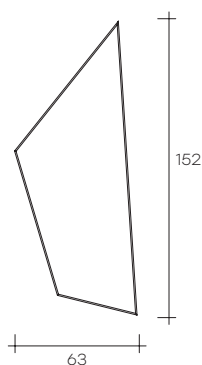

# mirage

DESIGN  
DANIEL LIBESKIND

modello registrato  
registered model

Specchio da parete con retrocornice in alluminio finitura brill. Lo specchio offre sia un'ampia gamma di misure che un'ampia possibilità di customizzazione. Possibilità di appendimento verticale od orizzontale.

Wall mirror with brill finish aluminium rear frame. The mirror is available in a wide range of sizes and offers several customization solutions. Possibility of hanging vertically or horizontally.

MODULO A  
MODULE A

MODULO B  
MODULE B

MODULO C  
MODULE C

MODULO D  
MODULE D

dimensioni L, P, H  
dimensions L, W, H  
(cm)

	COD./CODE	L	P/W	H	peso netto net weight (kg)	peso lordo gross weight (kg)	volume imballo package volume (m <sup>3</sup> )
Specchio da parete quadrato. Wall square mirror.	<b>MI/7070</b>	70	5	70	9	18	0,10
	<b>MI/9090</b>	90	5	90	14	26	0,15
Specchio da parete rettangolare. Wall rectangular mirror.	<b>MI/120</b>	120	5	40	9	19	0,10
	<b>MI/160</b>	160	5	50	14	28	0,15
	<b>MI/200</b>	200	5	60	20	38	0,22
Specchio da parete. Wall mirror.	<b>MI/A</b>	152	5	63	11	25	0,16
	<b>MI/B</b>	135	5	61	10	20	0,12
	<b>MI/C</b>	100	5	64	10	20	0,10
	<b>MI/D</b>	123	5	83	11	24	0,15