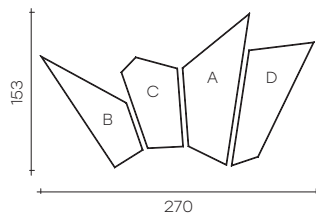

COMP. 4.2
COMP. 4.2