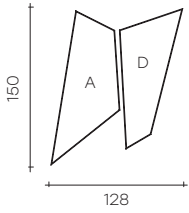

MODULO B  
MODULE B

MODULO C  
MODULE C

MODULO D  
MODULE D

dimensioni L, P, H  
dimensions L, W, H  
(cm)

	COD./CODE	L	P/W	H	peso netto net weight (kg)	peso lordo gross weight (kg)	volume imballo package volume (m <sup>3</sup> )
Specchio da parete quadrato. Wall square mirror.	<b>MI/7070</b>	70	5	70	9	18	0,10
	<b>MI/9090</b>	90	5	90	14	26	0,15
Specchio da parete rettangolare. Wall rectangular mirror.	<b>MI/120</b>	120	5	40	9	19	0,10
	<b>MI/160</b>	160	5	50	14	28	0,15
	<b>MI/200</b>	200	5	60	20	38	0,22
Specchio da parete. Wall mirror.	<b>MI/A</b>	152	5	63	11	25	0,16
	<b>MI/B</b>	135	5	61	10	20	0,12
	<b>MI/C</b>	100	5	64	10	20	0,10
	<b>MI/D</b>	123	5	83	11	24	0,15

**COMPOSIZIONI REALIZZATE CON 2 MODULI / COMPOSITIONS MADE USING 2 MODULES****COMP. 2.1**  
**COMP. 2.1****COMP. 2.2**  
**COMP. 2.2****COMP. 2.3**  
**COMP. 2.3****COMP. 2.4**  
**COMP. 2.4****COMPOSIZIONI REALIZZATE CON 3 MODULI / COMPOSITIONS MADE USING 3 MODULES****COMP. 3.1**  
**COMP. 3.1****COMP. 3.2**  
**COMP. 3.2****COMP. 3.3**  
**COMP. 3.3****COMP. 3.4**  
**COMP. 3.4****COMPOSIZIONI REALIZZATE CON 4 MODULI / COMPOSITIONS MADE USING 4 MODULES****COMP. 4.1**  
**COMP. 4.1****COMP. 4.2**  
**COMP. 4.2****COMP. 4.3**  
**COMP. 4.3****COMP. 4.4**  
**COMP. 4.4****MISURE PROFILI STANDARD \_ STANDARD PROFILES SIZES**