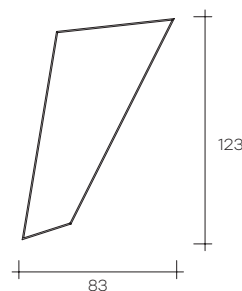

Wall mirror with brill finish aluminium rear frame. The mirror is available in a wide range of sizes and offers several customization solutions. Possibility of hanging vertically or horizontally.

MODULO A  
MODULE A

MODULO B  
MODULE B

MODULO C  
MODULE C

MODULO D  
MODULE D

dimensioni L, P, H  
dimensions L, W, H  
(cm)

	COD./CODE	L	P/W	H	peso netto net weight (kg)	peso lordo gross weight (kg)	volume imballo package volume (m <sup>3</sup> )
Specchio da parete quadrato. Wall square mirror.	<b>MI/7070</b>	70	5	70	9	18	0,10
	<b>MI/9090</b>	90	5	90	14	26	0,15
Specchio da parete rettangolare. Wall rectangular mirror.	<b>MI/120</b>	120	5	40	9	19	0,10
	<b>MI/160</b>	160	5	50	14	28	0,15
	<b>MI/200</b>	200	5	60	20	38	0,22
Specchio da parete. Wall mirror.	<b>MI/A</b>	152	5	63	11	25	0,16
	<b>MI/B</b>	135	5	61	10	20	0,12
	<b>MI/C</b>	100	5	64	10	20	0,10
	<b>MI/D</b>	123	5	83	11	24	0,15