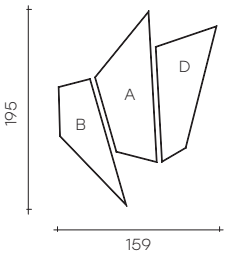

MODULO B  
MODULE B

MODULO C  
MODULE C

MODULO D  
MODULE D

dimensioni L, P, H  
dimensions L, W, H  
(cm)

	COD./CODE	L	P/W	H	peso netto net weight (kg)	peso lordo gross weight (kg)	volume imballo package volume (m <sup>3</sup> )
Specchio da parete quadrato. Wall square mirror.	<b>MI/7070</b>	70	5	70	9	18	0,10
	<b>MI/9090</b>	90	5	90	14	26	0,15
Specchio da parete rettangolare. Wall rectangular mirror.	<b>MI/120</b>	120	5	40	9	19	0,10
	<b>MI/160</b>	160	5	50	14	28	0,15
	<b>MI/200</b>	200	5	60	20	38	0,22
Specchio da parete. Wall mirror.	<b>MI/A</b>	152	5	63	11	25	0,16
	<b>MI/B</b>	135	5	61	10	20	0,12
	<b>MI/C</b>	100	5	64	10	20	0,10
	<b>MI/D</b>	123	5	83	11	24	0,15

**COMPOSIZIONI REALIZZATE CON 2 MODULI / COMPOSITIONS MADE USING 2 MODULES****COMP. 2.1**  
**COMP. 2.1****COMP. 2.2**  
**COMP. 2.2****COMP. 2.3**  
**COMP. 2.3****COMP. 2.4**  
**COMP. 2.4****COMPOSIZIONI REALIZZATE CON 3 MODULI / COMPOSITIONS MADE USING 3 MODULES****COMP. 3.1**  
**COMP. 3.1****COMP. 3.2**  
**COMP. 3.2****COMP. 3.3**  
**COMP. 3.3****COMP. 3.4**  
**COMP. 3.4****COMPOSIZIONI REALIZZATE CON 4 MODULI / COMPOSITIONS MADE USING 4 MODULES****COMP. 4.1**  
**COMP. 4.1****COMP. 4.2**  
**COMP. 4.2****COMP. 4.3**  
**COMP. 4.3****COMP. 4.4**  
**COMP. 4.4****MISURE PROFILI STANDARD \_ STANDARD PROFILES SIZES**