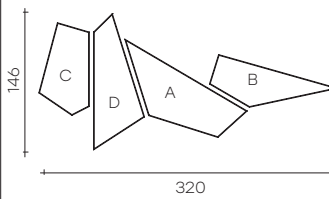

COMP. 4.3
COMP. 4.3