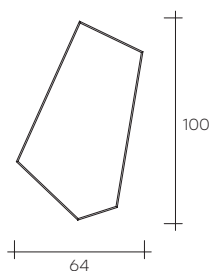

# mirage

DESIGN  
DANIEL LIBESKIND

modello registrato  
registered model

Specchio da parete con retrocornice in alluminio finitura brill. Lo specchio offre sia un'ampia gamma di misure che un'ampia possibilità di customizzazione. Possibilità di appendimento verticale od orizzontale.

Wall mirror with brill finish aluminium rear frame. The mirror is available in a wide range of sizes and offers several customization solutions. Possibility of hanging vertically or horizontally.

MODULO A  
MODULE A

MODULO B  
MODULE B

MODULO C  
MODULE C

MODULO D  
MODULE D

dimensioni L, P, H  
dimensions L, W, H  
(cm)

	COD./CODE	L	P/W	H	peso netto net weight (kg)	peso lordo gross weight (kg)	volume imballo package volume (m <sup>3</sup> )
Specchio da parete quadrato. Wall square mirror.	<b>MI/7070</b>	70	5	70	9	18	0,10
	<b>MI/9090</b>	90	5	90	14	26	0,15
Specchio da parete rettangolare. Wall rectangular mirror.	<b>MI/120</b>	120	5	40	9	19	0,10
	<b>MI/160</b>	160	5	50	14	28	0,15
	<b>MI/200</b>	200	5	60	20	38	0,22
Specchio da parete. Wall mirror.	<b>MI/A</b>	152	5	63	11	25	0,16
	<b>MI/B</b>	135	5	61	10	20	0,12
	<b>MI/C</b>	100	5	64	10	20	0,10
	<b>MI/D</b>	123	5	83	11	24	0,15