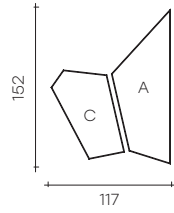

MODULO B  
MODULE B

MODULO C  
MODULE C

MODULO D  
MODULE D

dimensioni L, P, H  
dimensions L, W, H  
(cm)

	COD./CODE	L	P/W	H	peso netto net weight (kg)	peso lordo gross weight (kg)	volume imballo package volume (m <sup>3</sup> )
Specchio da parete quadrato. Wall square mirror.	<b>MI/7070</b>	70	5	70	9	18	0,10
	<b>MI/9090</b>	90	5	90	14	26	0,15
Specchio da parete rettangolare. Wall rectangular mirror.	<b>MI/120</b>	120	5	40	9	19	0,10
	<b>MI/160</b>	160	5	50	14	28	0,15
	<b>MI/200</b>	200	5	60	20	38	0,22
Specchio da parete. Wall mirror.	<b>MI/A</b>	152	5	63	11	25	0,16
	<b>MI/B</b>	135	5	61	10	20	0,12
	<b>MI/C</b>	100	5	64	10	20	0,10
	<b>MI/D</b>	123	5	83	11	24	0,15

**COMPOSIZIONI REALIZZATE CON 2 MODULI / COMPOSITIONS MADE USING 2 MODULES****COMP. 2.1**  
**COMP. 2.1****COMP. 2.2**  
**COMP. 2.2****COMP. 2.3**  
**COMP. 2.3****COMP. 2.4**  
**COMP. 2.4****COMPOSIZIONI REALIZZATE CON 3 MODULI / COMPOSITIONS MADE USING 3 MODULES****COMP. 3.1**  
**COMP. 3.1****COMP. 3.2**  
**COMP. 3.2****COMP. 3.3**  
**COMP. 3.3****COMP. 3.4**  
**COMP. 3.4****COMPOSIZIONI REALIZZATE CON 4 MODULI / COMPOSITIONS MADE USING 4 MODULES****COMP. 4.1**  
**COMP. 4.1****COMP. 4.2**  
**COMP. 4.2****COMP. 4.3**  
**COMP. 4.3****COMP. 4.4**  
**COMP. 4.4****MISURE PROFILI STANDARD \_ STANDARD PROFILES SIZES**