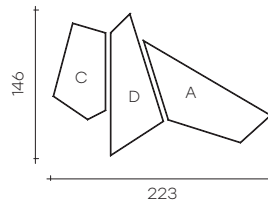

COMP. 3.3
COMP. 3.3