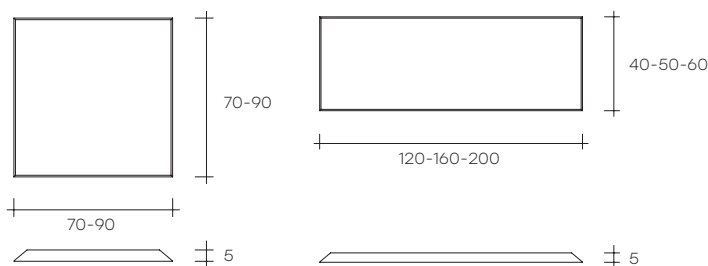

# mirage

DESIGN  
DANIEL LIBESKIND

modello registrato  
registered model

Specchio da parete con retrocornice in alluminio finitura brill. Lo specchio offre sia un'ampia gamma di misure che un'ampia possibilità di customizzazione. Possibilità di appendimento verticale od orizzontale.

Wall mirror with brill finish aluminium rear frame. The mirror is available in a wide range of sizes and offers several customization solutions. Possibility of hanging vertically or horizontally.

MODULO A  
MODULE A

MODULO B  
MODULE B

MODULO C  
MODULE C

MODULO D  
MODULE D

dimensioni L, P, H  
dimensions L, W, H  
(cm)

	COD./CODE	L	P/W	H	peso netto net weight (kg)	peso lordo gross weight (kg)	volume imballo package volume (m <sup>3</sup> )
Specchio da parete quadrato. Wall square mirror.	<b>MI/7070</b>	70	5	70	9	18	0,10
	<b>MI/9090</b>	90	5	90	14	26	0,15
Specchio da parete rettangolare. Wall rectangular mirror.	<b>MI/120</b>	120	5	40	9	19	0,10
	<b>MI/160</b>	160	5	50	14	28	0,15
	<b>MI/200</b>	200	5	60	20	38	0,22
Specchio da parete. Wall mirror.	<b>MI/A</b>	152	5	63	11	25	0,16
	<b>MI/B</b>	135	5	61	10	20	0,12
	<b>MI/C</b>	100	5	64	10	20	0,10
	<b>MI/D</b>	123	5	83	11	24	0,15