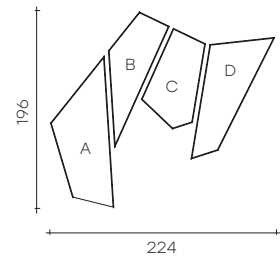

MODULO B  
MODULE B

MODULO C  
MODULE C

MODULO D  
MODULE D

dimensioni L, P, H  
dimensions L, W, H  
(cm)

	COD./CODE	L	P/W	H	peso netto net weight (kg)	peso lordo gross weight (kg)	volume imballo package volume (m <sup>3</sup> )
Specchio da parete quadrato. Wall square mirror.	<b>MI/7070</b>	70	5	70	9	18	0,10
	<b>MI/9090</b>	90	5	90	14	26	0,15
Specchio da parete rettangolare. Wall rectangular mirror.	<b>MI/120</b>	120	5	40	9	19	0,10
	<b>MI/160</b>	160	5	50	14	28	0,15
	<b>MI/200</b>	200	5	60	20	38	0,22
Specchio da parete. Wall mirror.	<b>MI/A</b>	152	5	63	11	25	0,16
	<b>MI/B</b>	135	5	61	10	20	0,12
	<b>MI/C</b>	100	5	64	10	20	0,10
	<b>MI/D</b>	123	5	83	11	24	0,15

**COMPOSIZIONI REALIZZATE CON 2 MODULI / COMPOSITIONS MADE USING 2 MODULES****COMP. 2.1**  
**COMP. 2.1****COMP. 2.2**  
**COMP. 2.2****COMP. 2.3**  
**COMP. 2.3****COMP. 2.4**  
**COMP. 2.4****COMPOSIZIONI REALIZZATE CON 3 MODULI / COMPOSITIONS MADE USING 3 MODULES****COMP. 3.1**  
**COMP. 3.1****COMP. 3.2**  
**COMP. 3.2****COMP. 3.3**  
**COMP. 3.3****COMP. 3.4**  
**COMP. 3.4****COMPOSIZIONI REALIZZATE CON 4 MODULI / COMPOSITIONS MADE USING 4 MODULES****COMP. 4.1**  
**COMP. 4.1****COMP. 4.2**  
**COMP. 4.2****COMP. 4.3**  
**COMP. 4.3****COMP. 4.4**  
**COMP. 4.4****MISURE PROFILI STANDARD \_ STANDARD PROFILES SIZES**