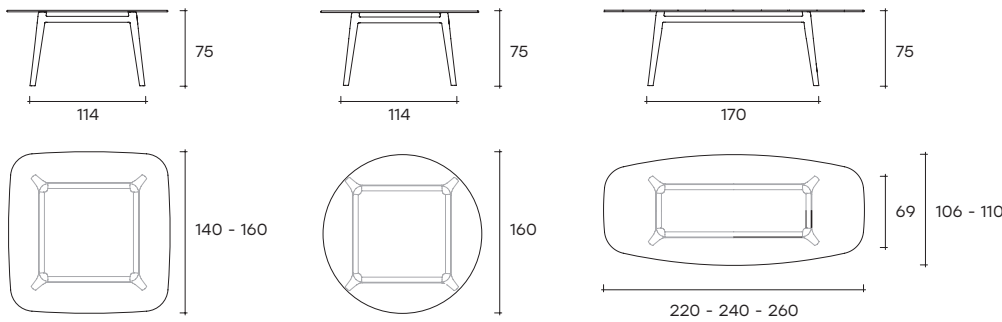

magma

DESIGN
PATRICK JOUIN

modello registrato
registered model

Tavolo con piano
in vetro da 15 mm
fuso a gran fuoco
e temperato,
disponibile nelle tinte
trasparenti Fumo,
Blu, Ambra o Naturale
effetto satinato.
Struttura in legno
massello disponibile
nella finitura tinto grigio.

Table with 15 mm
fused and tempered
glass top, available
in the transparent
shades Smoke, Blue,
Amber or Natural
satin finish.
Solid wood structure
available in grey finish.

portata sul piano: 150 kg
load capacity on top: 150 kg

dimensioni L/Ø, P, H
dimensions L/Ø, W, H
(cm)

	COD./CODE	L/Ø	P/W	H	peso netto net weight (kg)	peso lordo gross weight (kg)	volume imballo package volume (m ³)
Tavolo rettangolare. Rectangular table.	MG/2210	220	106	75	96	150	1,45
	MG/2410	240	106	75	112	160	1,49
	MG/2611	260	110	75	122	170	1,55
Tavolo quadrato. Square table.	MG/1414	140	140	75	86	142	1,62
	MG/1616	160	160	75	108	171	1,73
Tavolo tondo. Round table.	MG/160	Ø 160		75	91	154	1,73

Dimensione su richiesta:

piano rettangolare min. 180x80 cm - max. 260x120 cm. / **piano quadrato:** min. 120x120 cm - max. 160x160 cm.

Custom dimension:

rectangular top min. 180x80 cm - max. 260x120 cm. / **square top:** min. 120x120 cm - max. 160x160 cm.