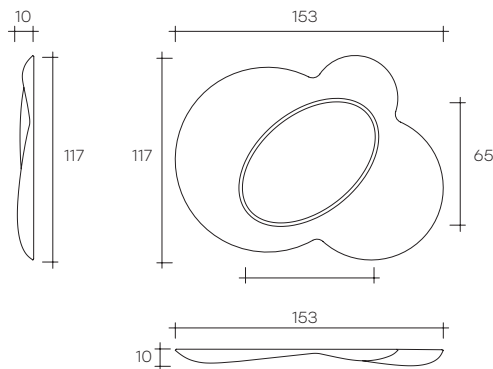

lucy

DESIGN
DORIANA
E MASSIMILIANO
FUKSAS

Specchio da parete in vetro fuso da 8 mm retro argentato, specchio piano da 5 mm. Pannello di fissaggio posteriore con possibilità di appendimento in diverse posizioni.

Wall mirror in 8 mm-thick melted silvered glass. Flat mirror 5 mm-thick. Back frame allowing hanging in various positions.

dimensioni L, P, H
dimensions L, W, H
(cm)

COD./CODE

L

P/W

H

peso netto
net weight
(kg)

peso lordo
gross weight
(kg)

volume imballo
package volume
(m³)

Specchio.
Mirror.

L/117

153

10

117

35

FINITURE VETRO PARTE CURVA + VETRO SPECCHIO CENTRALE CURVED GLASS+CENTRAL MIRROR GLASS FINISH

SPESSORE THICKNESS

Vetro fumè
Smoked glass

5/8 mm

Vetro bronzo
Bronze glass

5/8 mm

POSSIBILI POSIZIONI / POSSIBLE POSITIONS