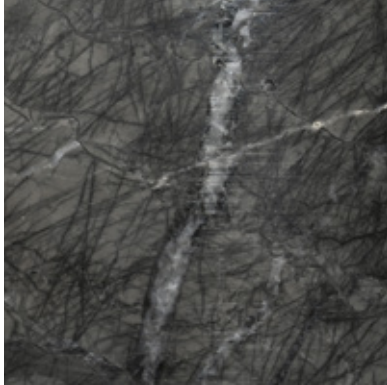

BASE IN METALLO _ METAL BASE

FINITURA _ FINISH	CODICE _ CODE
Grigio Lava _ Lava Grey	GL/
Champagne metallizzato _ Metallic Champagne	CH/

VETRO RETROVERNICIATO _ BACK PAINTED GLASS

CAT. COLORE COLOR CAT.	COLORI COLORS	Vetro trasparente fuso Fused transparent glass
CAT.2 Tinta metallizzata Metallic color	Grigio lava _ Lava Grey	VF-LA
	Marrone ramato _ Copper Brown	VF-RA
	Champagne _ Champagne	VF-CH
	Blu notte _ Night Blue	VF-BL
	Marrone brillante _ Brilliant Brown	VF-MB
	Nero brillante _ Brilliant Black	VF-NB

PIANO IN MARMO _ MARBLE TOP

CAT. MARMO _ MARBLE CAT.	NOME _ NAME	CODICE FINITURA _ FINISH CODE
CAT.M1	Mystic Brown	M1-MB
	Grigio Carnico Carnico Grey	M1-GC
CAT.M2	Calacatta Royal	M2-CR
	Manhattan	M2-MN

FINITURE
FINISHES

Base in metallo
Metal basegrigio lava
lava greychampagne metallizzato
metallic champagne**Piano in vetro fuso retroverniciato**
Back-painted fused glass topgrigio lava
lava greymarrone ramato
copper brownchampagne
champagneblu notte
night bluenero brillante
brilliant blackmarrone brillante
brilliant brown

FINITURE
FINISHES

Piani in marmo
Marble top

grigio carnico
carnico grey

mystic brown
mystic brown

manhattan
manhattan

calacatta royal
calacatta royal