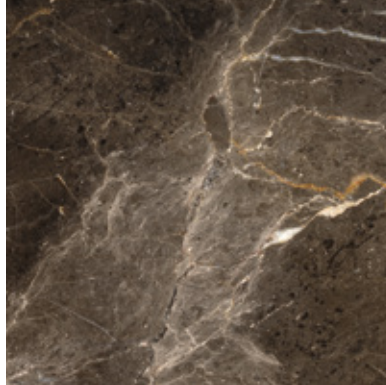

PIANO IN MARMO _ MARBLE TOP

CAT. MARMO _ MARBLE CAT.	NOME _ NAME	CODICE FINITURA _ FINISH CODE
CAT.M1	Mystic Brown	M1-MB
	Grigio Carnico Carnico Grey	M1-GC
CAT.M2	Calacatta Royal	M2-CR
	Manhattan	M2-MN

FINITURE
FINISHES

Base in metallo
Metal basegrigio lava
lava greychampagne metallizzato
metallic champagne**Piano in vetro fuso retroverniciato**
Back-painted fused glass topgrigio lava
lava greymarrone ramato
copper brownchampagne
champagneblu notte
night bluenero brillante
brilliant blackmarrone brillante
brilliant brown

FINITURE
FINISHES

Piani in marmo
Marble top

grigio carnico
carnico grey

mystic brown
mystic brown

manhattan
manhattan

calacatta royal
calacatta royal