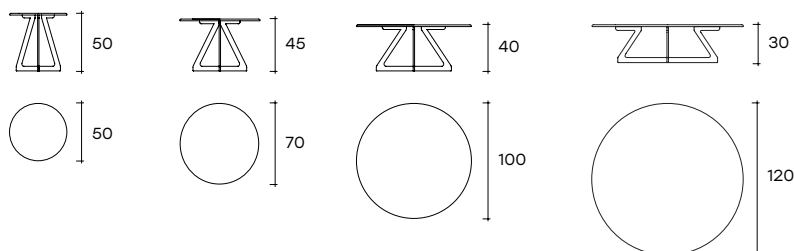

lakes

DESIGN
STUDIO KLASS

modello registrato
registered model

Tavolino con piano in vetro da 10 mm fuso a gran fuoco, retroverniciato con tinte metallizzate oppure con piano in marmo. Base in metallo verniciato, finitura Grigio Lava o Champagne metallizzato.

Coffee table with 10 mm fused, back-lacquered glass top with metal paints, or with marble top. Metal painted base available in Lava Grey or metallic Champagne finishes.

portata sul piano: 30 kg
load capacity on top: 30 kg

dimensioni L/Ø, P, H dimensions L/Ø, W, H (cm)	COD./CODE	Ø/L	P/W	H	peso netto net weight (kg)	peso lordo gross weight (kg)	volume imballo package volume (m³)
Tavolino tondo con piano in vetro fuso retroverniciato con tinte metallizzate Cat.2. Round coffee table with fused glass top, back-painted with metallic paints Cat.2.	LAK120...	120	30		38	55	0,35
	LAK100...	100	40		29	42	0,28
	LAK70...	70	45		18	26	0,16
	LAK50...	50	50		12	19	0,11
Tavolino tondo con piano in marmo Cat.M1. Round coffee table with marble top Cat.M1.	LAK120...	120	30		70	87	0,35
	LAK100...	100	40		50	63	0,28
	LAK70...	70	45		28	36	0,16
	LAK50...	50	50		17	24	0,11
Tavolino tondo con piano in marmo Cat.M2. Round coffee table with marble top Cat.M2.	LAK120...	120	30		70	87	0,35
	LAK100...	100	40		50	63	0,28
	LAK70...	70	45		28	36	0,16
	LAK50...	50	50		17	24	0,11