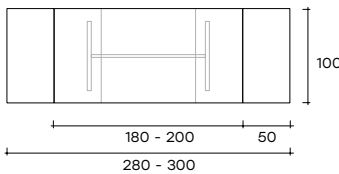

Dimensioni su richiesta: min. 200x100 cm - max. 260x120 cm.
Custom dimensions: min. 200x100 cm - max. 260x120 cm.

dimensioni L, P, H dimensions L, W, H (cm)	COD./CODE	L	P/W	H	peso netto net weight (kg)	peso lordo gross weight (kg)	volume imballo package volume (m ³)
Tavolo con piano in vetro trasparente retroverniciato in tinta Cat.1. Table with top in transparent back-lacquered glass - color Cat.1.	*HP200/V-	200	100	75	96	153	0,70
	HP240/V-	240	110	75	136	205	0,75
Tavolo con piano in vetro trasparente fuso. Table with top in fused transparent glass.	*HP200	200	100	75	153	96	0,70
	HP240	240	110	75	205	136	0,75
Tavolo con piano in vetro trasparente fuso retroverniciato in tinta Cat.2. Table with top in transparent fused back-lacquered glass - color Cat.2.	*HP200/VF-	200	100	75	96	153	0,70
	HP240/VF-	240	110	75	136	205	0,75

Dimensione custom (solo profondità):

P. min. 90 cm - P. max. 100 cm.

Custom dimension (only width):

P. min. 90 cm - P. max. 100 cm.

dimensioni L, P, H dimensions L, W, H (cm)	COD./CODE	L	P/W	H	peso netto net weight (kg)	peso lordo gross weight (kg)	volume imballo package volume (m ³)
Tavolo allungabile con piano in vetro trasparente retroverniciato in tinta Cat.1. <i>Extendible table with top in transparent back-lacquered glass - color Cat.1.</i>	HP-AL180 /V-	180 (280)	90	75	141	200	0,76
Tavolo allungabile con piano in vetro trasparente fuso retroverniciato in tinta Cat.2. <i>Extendible table with top in transparent fused back- lacquered glass - color Cat.2.</i>	HP-AL200 /V-	200 (300)	100	75	156	216	0,82
Tavolo allungabile con piano in vetro trasparente fuso retroverniciato in tinta Cat.2. <i>Extendible table with top in transparent fused back- lacquered glass - color Cat.2.</i>	HP-AL200 /VF-<u> </u>	200 (300)	100	75	156	216	0,82