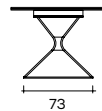

Hype è disponibile anche nelle altre finiture di Cat.2 per vetro fuso.
Hype is also available in the other finishes of fused glass Cat.2.

hype

DESIGN
STUDIO KLASS

modello registrato
registered model

portata sul piano: 150 kg
portata sulla prolunga: 30 kg
load capacity on top: 150 kg
extension load capacity: 30 kg

Dimensione custom (solo profondità):

P. min. 90 cm - P. max. 100 cm.

Custom dimension (only width):

P. min. 90 cm - P. max. 100 cm.

dimensioni L, P, H dimensions L, W, H (cm)	COD./CODE	L	P/W	H	peso netto net weight (kg)	peso lordo gross weight (kg)	volume imballo package volume (m ³)
Tavolo allungabile con piano in vetro trasparente retroverniciato in tinta Cat.1. <i>Extendible table with top in transparent back-lacquered glass - color Cat.1.</i>	HP-AL180 /V-	180 (280)	90	75	141	200	0,76
Tavolo allungabile con piano in vetro trasparente fuso retroverniciato in tinta Cat.2. <i>Extendible table with top in transparent fused back- lacquered glass - color Cat.2.</i>	HP-AL200 /V-	200 (300)	100	75	156	216	0,82
Tavolo allungabile con piano in vetro trasparente fuso retroverniciato in tinta Cat.2. <i>Extendible table with top in transparent fused back- lacquered glass - color Cat.2.</i>	HP-AL200 /VF-<u> </u>	200 (300)	100	75	156	216	0,82