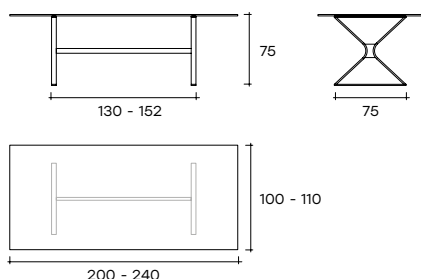

Dimensioni su richiesta: min. 200x100 cm - max. 260x120 cm.
Custom dimensions: min. 200x100 cm - max. 260x120 cm.

dimensioni L, P, H dimensions L, W, H (cm)	COD./CODE	L	P/W	H	peso netto net weight (kg)	peso lordo gross weight (kg)	volume imballo package volume (m ³)
Tavolo con piano in vetro trasparente retroverniciato in tinta Cat.1. Table with top in transparent back-lacquered glass - color Cat.1.	*HP200/V-	200	100	75	96	153	0,70
	HP240/V-	240	110	75	136	205	0,75
Tavolo con piano in vetro trasparente fuso. Table with top in fused transparent glass.	*HP200	200	100	75	153	96	0,70
	HP240	240	110	75	205	136	0,75
Tavolo con piano in vetro trasparente fuso retroverniciato in tinta Cat.2. Table with top in transparent fused back-lacquered glass - color Cat.2.	*HP200/VF-	200	100	75	96	153	0,70
	HP240/VF-	240	110	75	136	205	0,75

Dimensione custom (solo profondità):

P. min. 90 cm - P. max. 100 cm.

Custom dimension (only width):

P. min. 90 cm - P. max. 100 cm.

dimensioni L, P, H dimensions L, W, H (cm)	COD./CODE	L	P/W	H	peso netto net weight (kg)	peso lordo gross weight (kg)	volume imballo package volume (m ³)
Tavolo allungabile con piano in vetro trasparente retroverniciato in tinta Cat.1. <i>Extendible table with top in transparent back-lacquered glass - color Cat.1.</i>	HP-AL180 /V-	180 (280)	90	75	141	200	0,76
Tavolo allungabile con piano in vetro trasparente fuso retroverniciato in tinta Cat.2. <i>Extendible table with top in transparent fused back- lacquered glass - color Cat.2.</i>	HP-AL200 /V-	200 (300)	100	75	156	216	0,82
Tavolo allungabile con piano in vetro trasparente fuso retroverniciato in tinta Cat.2. <i>Extendible table with top in transparent fused back- lacquered glass - color Cat.2.</i>	HP-AL200 /VF-<u> </u>	200 (300)	100	75	156	216	0,82