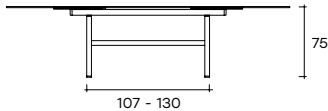

Dimensioni su richiesta: min. 200x100 cm - max. 260x120 cm.
Custom dimensions: min. 200x100 cm - max. 260x120 cm.

dimensioni L, P, H dimensions L, W, H (cm)	COD./CODE	L	P/W	H	peso netto net weight (kg)	peso lordo gross weight (kg)	volume imballo package volume (m ³)
Tavolo con piano in vetro trasparente retroverniciato in tinta Cat.1. Table with top in transparent back-lacquered glass - color Cat.1.	*HP200/V-	200	100	75	96	153	0,70
	HP240/V-	240	110	75	136	205	0,75
Tavolo con piano in vetro trasparente fuso. Table with top in fused transparent glass.	*HP200	200	100	75	153	96	0,70
	HP240	240	110	75	205	136	0,75
Tavolo con piano in vetro trasparente fuso retroverniciato in tinta Cat.2. Table with top in transparent fused back-lacquered glass - color Cat.2.	*HP200/VF-	200	100	75	96	153	0,70
	HP240/VF-	240	110	75	136	205	0,75

Dimensione custom (solo profondità):

P. min. 90 cm - P. max. 100 cm.

Custom dimension (only width):

P. min. 90 cm - P. max. 100 cm.

dimensioni L, P, H dimensions L, W, H (cm)	COD./CODE	L	P/W	H	peso netto net weight (kg)	peso lordo gross weight (kg)	volume imballo package volume (m ³)
Tavolo allungabile con piano in vetro trasparente retroverniciato in tinta Cat.1. <i>Extendible table with top in transparent back-lacquered glass - color Cat.1.</i>	HP-AL180 /V-	180 (280)	90	75	141	200	0,76
Tavolo allungabile con piano in vetro trasparente fuso retroverniciato in tinta Cat.2. <i>Extendible table with top in transparent fused back- lacquered glass - color Cat.2.</i>	HP-AL200 /V-	200 (300)	100	75	156	216	0,82
Tavolo allungabile con piano in vetro trasparente fuso retroverniciato in tinta Cat.2. <i>Extendible table with top in transparent fused back- lacquered glass - color Cat.2.</i>	HP-AL200 /VF-<u> </u>	200 (300)	100	75	156	216	0,82