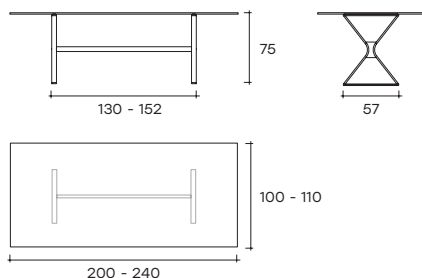

hype

DESIGN
STUDIO KLASS

modello registrato
registered model

portata sul piano: 150 kg
load capacity on top: 150 kg

Tavolo con base in metallo verniciato, finitura "Grigio Lava". Piano in vetro da 12 mm* o da 15 mm fuso e retroverniciato con tinte metallizzate, oppure in vetro trasparente o extralight retroverniciato con tinte monocromatiche o con tinta speciale effetto materico.

Table with metal painted base, "Lava Grey" finish. Top available in 12* or 15 mm high temperature melted glass, back-lacquered with metal shades, or transparent or extralight back-lacquered with monochrome shade or with a textured effect.

dimensioni L, P, H dimensions L, W, H (cm)	COD./CODE	L	P/W	H	peso netto net weight (kg)	peso lordo gross weight (kg)	volume imballo package volume (m ³)
Tavolo con piano in vetro trasparente retroverniciato in tinta Cat.1. <i>Table with top in transparent back-lacquered glass - color Cat.1.</i>	*HP200/V-	200	100	75	96	153	0,70
	HP240/V-	240	110	75	136	205	0,75
Tavolo con piano in vetro extralight acidato retroverniciato nella finitura Piombo Satinato. <i>Table with top in extralight acid-etched back-lacquered glass - glaze lead finish.</i>	*HP200 /VXA-PS	200	100	75	96	153	0,70
	HP240 /VXA-PS	240	110	75	136	205	0,75
Tavolo con piano in vetro extralight acidato retroverniciato nella finitura Marrone Nuvolato. <i>Table with top in extralight acid-etched back-lacquered glass - Cloudy brown finishes.</i>	*HP200 /VXA-MN	200	100	75	96	153	0,70
	HP240 /VXA-MN	240	110	75	136	205	0,75
Tavolo con piano in vetro trasparente fuso retroverniciato in tinta Cat.2. <i>Table with top in transparent melted back-lacquered glass - color Cat.2.</i>	*HP200/VF-	200	100	75	96	153	0,70
	HP240/VF-	240	110	75	136	205	0,75