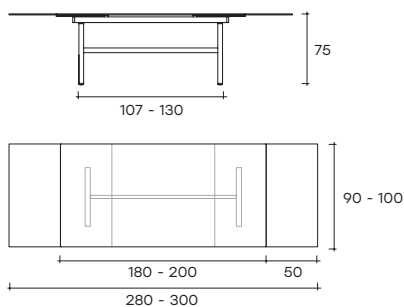

# hype

DESIGN  
STUDIO KLASS

modello registrato  
registered model

portata sul piano: 150 kg  
portata sulla prolunga: 30 kg  
load capacity on top: 150 kg  
extension load capacity: 30 kg

Tavolo allungabile  
con base in metallo  
verniciato, finitura  
"Grigio Lava".  
Piano ed allunghe  
in vetro da 12 mm  
trasparente o extralight  
retroverniciato con tinte  
monocromatiche  
o tinta speciale  
effetto materico.

*Extendible table with  
base in painted metal,  
"Lava Grey" finish.  
Top and extensions  
are available  
in 12 mm transparent  
or extralight  
back-lacquered glass  
with monochrome  
shade or with a  
textured effect.*

dimensioni L, P, H  
dimensions L, W, H  
(cm)

	COD./CODE	L	P/W	H	peso netto net weight (kg)	peso lordo gross weight (kg)	volume imballo package volume (m <sup>3</sup> )
Tavolo allungabile con piano in vetro trasparente retroverniciato in tinta Cat.1. <i>Extendible table with top in transparent back-lacquered glass - color Cat.1.</i>	<b>HP-AL180 /IV-</b>	180 (280)	90	75	141	200	0,76
	<b>HP-AL200 /IV-</b>	200 (300)	100	75	156	216	0,82
Tavolo allungabile con piano in vetro extralight acidato retroverniciato nella finitura Piombo Satinato. <i>Extendible table with top in extralight acid-etched back-lacquered glass - glazed lead finish.</i>	<b>HP-AL180 /VXA-PS</b>	180 (280)	90	75	141	200	0,76
	<b>HP-AL200 /VXA-PS</b>	200 (300)	100	75	156	216	0,82
Tavolo allungabile con piano in vetro extralight acidato retroverniciato nella finitura Marrone Nuvolato. <i>Extendible table with top in extralight acid-etched back-lacquered glass - Cloudy brown finish.</i>	<b>HP-AL180 /VXA-MN</b>	180 (280)	90	75	141	200	0,76
	<b>HP-AL200 /VXA-MN</b>	200 (300)	100	75	156	216	0,82