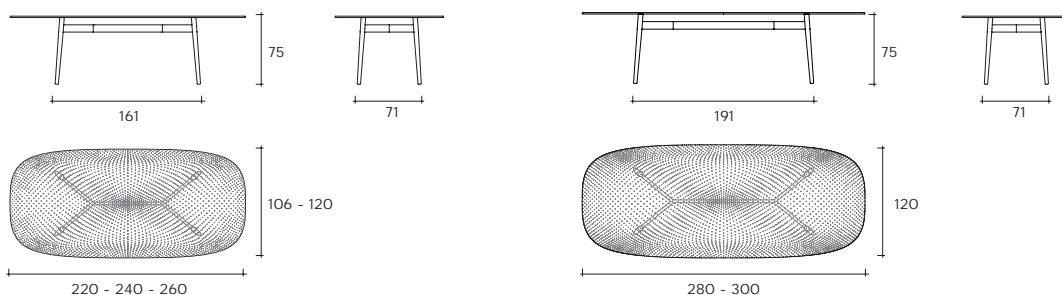

coral beach

DESIGN
MAC STOPA

modello registrato
registered model

Tavolo con base in metallo verniciato, finitura Grigio Lava opaco. Piano in vetro da 15 mm fuso a gran fuoco e temperato, disponibile trasparente o retroverniciato con tinte metallizzate (Cat.2).

Table with metal painted base, opaque "Lava Grey" finish. Top in 15 mm fused and tempered glass, available transparent or back-lacquered with metal shades (Cat.2).

portata sul piano: 150 kg
load capacity on top: 150 kg

dimensioni L, P, H
dimensions L, W, H
(cm)

	COD./CODE	L	P/W	H	peso netto net weight (kg)	peso lordo gross weight (kg)	volume imballo package volume (m ³)
Tavolo con piano in vetro fuso trasparente. Table with fused transparent glass top.	CB220	220	106	75	100	167	0,85
	CB240	240	106	75	107	177	0,89
	CB260	260	120	75	127	206	1,00
	CB280	280	120	75	138	240	1,50
	CB300	300	120	75	148	250	1,50
Tavolo con piano in vetro fuso retroverniciato in tinta metallizzata, Cat.2. Table with fused back-lacquered glass top - metallic color Cat.2.	CB220/VF-	220	106	75	101	168	0,85
	CB240/VF-	240	106	75	108	178	0,89
	CB260/VF-	260	120	75	128	207	1,00
	CB280/VF-	280	120	75	138	240	1,50
	CB300/VF-	300	120	75	148	250	1,50

Dimensione su richiesta: min. 180x100 cm - max. 300x120 cm

Custom dimension: min. 180x100 cm - max. 300x120 cm

VETRO RETROVERNICIATO _ BACK PAINTED GLASS

CAT. COLORE COLOR CAT.	COLORI COLORS	CODICE _ CODE
		Vetro trasparente fuso Fused transparent glass
CAT.2 Tinta metallizzata Metallic color	Grigio lava Lava grey	VF-LA
	Blu notte Night blue	VF-BL