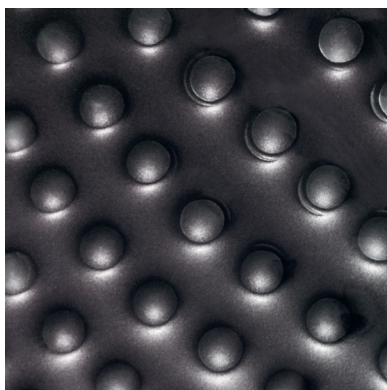

coral beach

DESIGN
MAC STOPA

modello registrato
registered model

Tavolo con base in metallo verniciato, finitura Grigio Lava opaco. Piano in vetro da 15 mm fuso a gran fuoco e temperato, disponibile trasparente o retroverniciato con tinte metallizzate (Cat.2).

Table with metal painted base, opaque "Lava Grey" finish. Top in 15 mm fused and tempered glass, available transparent or back-lacquered with metal shades (Cat.2).

portata sul piano: 150 kg
load capacity on top: 150 kg

Coral Beach è disponibile anche nelle altre finiture di Cat.2 per vetro fuso.

Coral Beach is also available in the other finishes of fused glass Cat.2.

FINITURE
FINISHES

Base in metallo
Metal Base

grigio lava
lava grey

Piano in vetro fuso retroverniciato
Back-painted fused glass top

trasparente
transparent

grigio lava
lava grey

blu notte
night blue