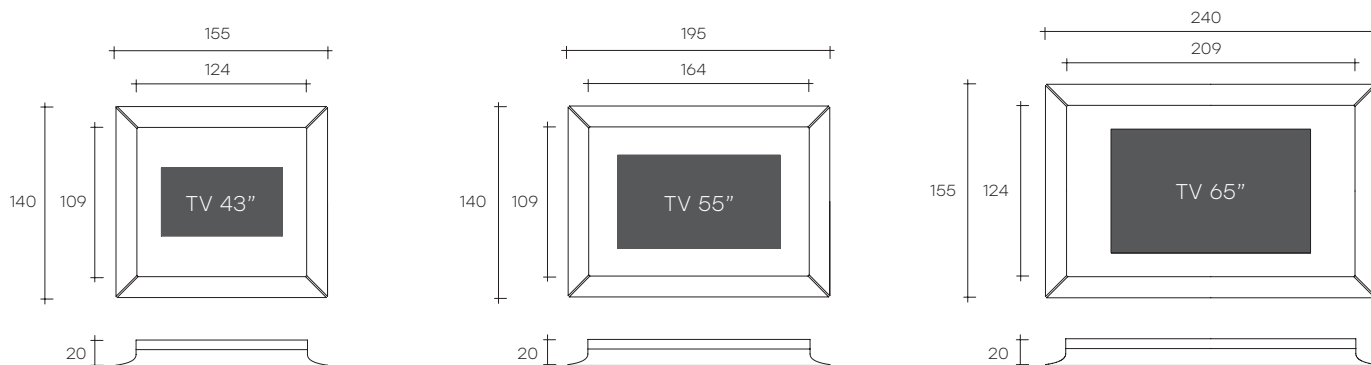

## caadre tv

DESIGN  
PHILIPPE STARCK

Specchio con televisore incorporato. Specchio da parete in vetro semiriflettente da 5 mm color titanio, formato da 4 elementi singoli curvati in vetro semiriflettente da 6 mm color titanio retro verniciato nero, oppure in vetro bronzo da 6 mm retroargentato. Telaio in metallo verniciato nero opaco.

Mirror with integrated television. Wall mirror in 5 mm-thick semi-reflective glass titanium finish including 4 single curved elements in 6 mm-thick semi-reflective black back-painted glass, or in 6 mm back-silvered bronze glass. Matt black painted metal rear frame.

dimensioni L, P, H  
dimensions L, W, H  
(cm)

	COD./CODE	L	P/W	H	peso netto net weight (kg)	peso lordo gross weight (kg)	volume imballo package volume (m <sup>3</sup> )
Specchio con TV 43", cornice in vetro semiriflettente retroverniciato nero. <i>Mirror with 43" TV, frame in semi-reflective glass, black back-painted.</i>	<b>675/TV</b>	155	20	140	54	108	1,10
Specchio con TV 55", cornice in vetro semiriflettente retroverniciato nero. <i>Mirror with 55" TV, frame in semi-reflective glass, black back-painted.</i>	<b>680/TV</b>	195	20	140	73	149	1,46
Specchio con TV 65", cornice in vetro semiriflettente retroverniciato nero. <i>Mirror with 65" TV, frame in semi-reflective glass, black back-painted.</i>	<b>685/TV</b>	240	20	155	110	185	1,6
Specchio con TV 43", cornice in vetro bronzo retroargentato. <i>Mirror with 43" TV, back-silvered bronze glass frame.</i>	<b>675/TV-BR</b>	155	20	140	73	149	1,46
Specchio con TV 55", cornice in vetro bronzo retroargentato. <i>Mirror with 55" TV, back-silvered bronze glass frame.</i>	<b>680/TV-BR</b>	195	20	140	73	149	1,46
Specchio con TV 65", cornice in vetro bronzo retroargentato. <i>Mirror with 65" TV, back-silvered bronze glass frame.</i>	<b>685/TV-BR</b>	240	20	155	110	185	1,6