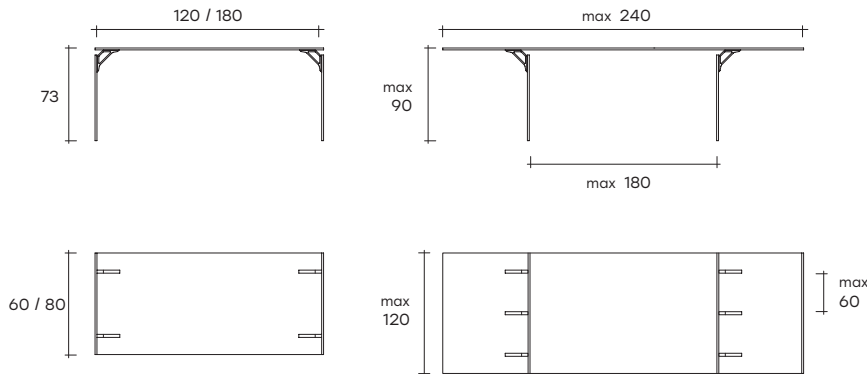

bright

DESIGN
CRS FIAM

modello registrato
registered model

Scrivania in vetro temperato da 15 mm smontabile con supporti di fissaggio in alluminio ed acciaio. Disponibile anche su misura.

Desk in 15 mm-thick tempered glass with aluminium and steel mounting supports. Also available custom-sized.

portata sul piano: 100 kg
load capacity on top: 100 kg

dimensioni L, P, H
dimensions L, W, H
(cm)

	COD./CODE	L	P/W	H	peso netto net weight (kg)	peso lordo gross weight (kg)	volume imballo package volume (m ³)
Scrivania in vetro con angolari alluminio, smontabile. <i>Glass desk with aluminium angle brackets, dismantling.</i>	BR/12AL	120	60	73	59	82	0,29
Scrivania in vetro con angolari alluminio, smontabile. <i>Glass desk with aluminium angle brackets, dismantling.</i>	BR/13AL	130	60	73	62	85	0,29
Scrivania in vetro con angolari alluminio, smontabile. <i>Glass desk with aluminium angle brackets, dismantling.</i>	BR/14AL	140	70	73	74	99	0,35
Scrivania in vetro con angolari alluminio, smontabile. <i>Glass desk with aluminium angle brackets, dismantling.</i>	BR/16AL	160	70	73	79	104	0,35
Scrivania in vetro con angolari alluminio, smontabile. <i>Glass desk with aluminium angle brackets, dismantling.</i>	BR/18AL	180	80	73	96	123	0,40

La lunghezza del piano è realizzabile su misura fino ad un massimo di 240 cm.

Fino a 180 cm le gambe sono montate a filo del piano, da 181 cm le gambe vanno fissate internamente al piano.

The size of the top can be ordered by centimeter up to a maximum length of 240 cm. Up to 180 cm length, the legs are placed just under the top border, from 181 cm on, the legs are placed under the inner side of the top.

15 mm

Vetro extralight acidato retrolaccato*
*Extralight acid-etched back-lacquered glass**

15 mm

***Parti metalliche a vista.**
***Metal details visible.**
