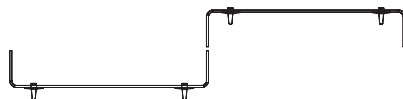

babila

DESIGN
LUCA CASINI

modello registrato
registered model

portata sul piano: 25 kg
load capacity on shelf: 25 kg

Mensola in vetro curvato da 10 mm. Shelf in 10 mm-thick curved glass.

| dimensioni L, P, H dimensions L, W, H (cm) | COD./CODE | L | P/W | H | peso netto net weight (kg) | peso lordo gross weight (kg) | volume imballo package volume (m ³) |
|--|-------------|-----|-----|------|----------------------------------|------------------------------------|---|
| Mensola. Reggimensola escluso. Glass shelf. Shelf bracket not included. | 2810 | 100 | 27 | 18,5 | 10 | 16 | 0,14 |
| | 2811 | 100 | 27 | 37 | 13 | 21 | 0,27 |
| | 2812 | 100 | 27 | 36 | 10 | 17 | 0,21 |
| Reggimensola in metallo cromato, confezione da due pezzi. Non compreso nel prezzo della mensola. Brackets in chromed metal. Min. 2 pcs (not included in the price of the shelf). | 1167 | | | | 0,5 | 1 | 0,01 |

COMPOSIZIONI / COMPOSITIONS

COMP. 1 2 pezzi
COMP. 1 2 pieces

COMP. 2 2 pezzi
COMP. 2 2 pieces

COMP. 3 3 pezzi
COMP. 3 3 pieces

COMP. 4 3 pezzi
COMP. 4 3 pieces

COMP. 5 3 pezzi
COMP. 5 3 pieces

COMP. 6 3 pezzi
COMP. 6 3 pieces