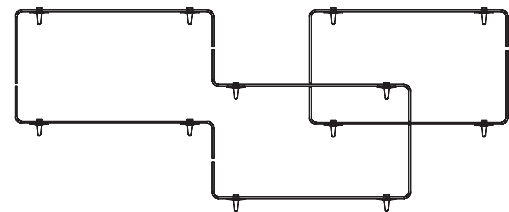

babila

DESIGN
LUCA CASINI

modello registrato
registered model

portata sul piano: 25 kg
load capacity on shelf: 25 kg

Mensola in vetro curvato da 10 mm. Shelf in 10 mm-thick curved glass.

| dimensioni L, P, H dimensions L, W, H (cm) | COD./CODE | L | P/W | H | peso netto net weight (kg) | peso lordo gross weight (kg) | volume imballo package volume (m ³) |
|--|-------------|-----|-----|------|----------------------------------|------------------------------------|---|
| Mensola. Reggimensola escluso. Glass shelf. Shelf bracket not included. | 2810 | 100 | 27 | 18,5 | 10 | 16 | 0,14 |
| | 2811 | 100 | 27 | 37 | 13 | 21 | 0,27 |
| | 2812 | 100 | 27 | 36 | 10 | 17 | 0,21 |
| Reggimensola in metallo cromato, confezione da due pezzi. Non compreso nel prezzo della mensola. Brackets in chromed metal. Min. 2 pcs (not included in the price of the shelf). | 1167 | | | | 0,5 | 1 | 0,01 |

COMP. 7 4 pezzi
COMP. 7 4 pieces

COMP. 8 4 pezzi
COMP. 8 4 pieces

COMP. 9 4 pezzi
COMP. 9 4 pieces

COMP. 10 4 pezzi
COMP. 10 4 pieces

COMP. 11 4 pezzi
COMP. 11 4 pieces

COMP. 12 5 pezzi
COMP. 12 5 pieces

COMP. 13 6 pezzi
COMP. 13 6 pieces