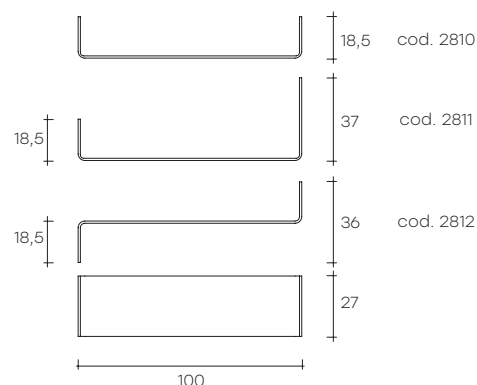

babila

DESIGN
LUCA CASINI

modello registrato
registered model

portata sul piano: 25 kg
load capacity on shelf: 25 kg

Mensola in vetro curvato da 10 mm. Shelf in 10 mm-thick curved glass.

| dimensioni L, P, H dimensions L, W, H (cm) | COD./CODE | L | P/W | H | peso netto net weight (kg) | peso lordo gross weight (kg) | volume imballo package volume (m ³) |
|--|-------------|-----|-----|------|----------------------------------|------------------------------------|---|
| Mensola. Reggimensola escluso. Glass shelf. Shelf bracket not included. | 2810 | 100 | 27 | 18,5 | 10 | 16 | 0,14 |
| | 2811 | 100 | 27 | 37 | 13 | 21 | 0,27 |
| | 2812 | 100 | 27 | 36 | 10 | 17 | 0,21 |
| Reggimensola in metallo cromato, confezione da due pezzi. Non compreso nel prezzo della mensola. Brackets in chromed metal. Min. 2 pcs (not included in the price of the shelf). | 1167 | | | | 0,5 | 1 | 0,01 |