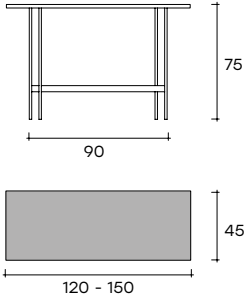

Console with 23 mm DV Glass top, available in transparent or in colored striped glass. Top also available in marble, 20 mm thick. Metal base available in opaque Titanium or in Black Glossy Nickel finishes.

portata sul piano: 50 kg  
load capacity on top: 50 kg

## STRUTTURA DV-GLASS® DV-GLASS® STRUCTURE

dimensioni L, P, H  
dimensions L, W, H  
(cm)

	COD./CODE	L	P/W	H	peso netto net weight (kg)	peso lordo gross weight (kg)	volume imballo package volume (m³)
Consolle con piano in DV Glass trasparente. Console with top made of transparent DV glass.	<b>WAV120...</b>	120	45	75	36	56	0,43
	<b>WAV150...</b>	150	45	75	45	67	0,45
Consolle con piano in DV Glass a strisce fumè, bronzo o multicolor. Console with top made of smoked, bronze or multicolor DV glass.	<b>WAV120...</b>	120	45	75	36	56	0,43
	<b>WAV150...</b>	150	45	75	45	67	0,45
Consolle con piano in marmo Cat.M1. Console with marble top, Cat.M1.	<b>WAV120-...</b>	120	45	75	34	54	0,43
	<b>WAV150...</b>	150	45	75	43	65	0,45
Consolle con piano in marmo Cat.M2. Console with marble top, Cat.M2.	<b>WAV120...</b>	120	45	75	34	54	0,43
	<b>WAV150...</b>	150	45	75	43	65	0,45

### RIPIANO INFERIORE \_ LOWER SHELF

dimensioni L, P, H <i>dimensions L, W, H</i> (cm)	COD. CONSOLLE <i>CONSOLE CODE</i>	COD. RIPIANO <i>SHELF CODE</i>	L	P/W	H	peso netto <i>net weight</i> (kg)	peso lordo <i>gross weight</i> (kg)	volume imballo <i>package volume</i> (m <sup>3</sup> )
Ripiano in vetro temperato trasparente, spess. 8 mm <i>Shelf in tempered transparent glass, 8 mm thick</i>	WAV120 WAV150	<b>WC-RIP/T80</b>	80	30	0,8	5	10	0,03
Ripiano in vetro temperato fumè spess. 8 mm <i>Shelf in tempered smoked glass, 8 mm thick</i>	WAV120 WAV50	<b>WC-RIP/F80</b>	80	30	0,8	5	10	0,03
Ripiano in vetro bronzo <i>Shelf in bronze glass</i>	WAV120 WAV50	<b>WC-RIP/B80</b>	80	30	0,8	5	10	0,03