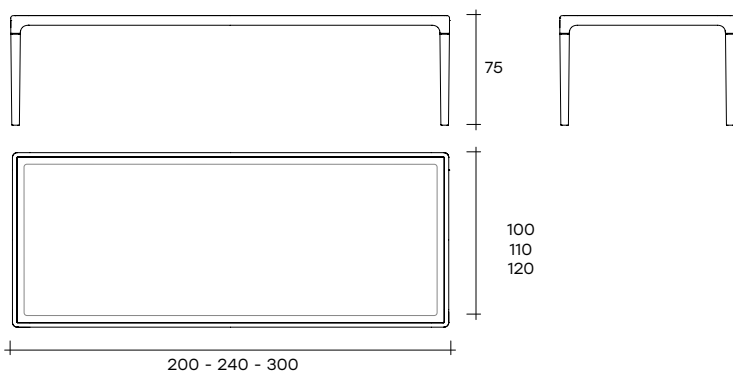

vertige

DESIGN
EMMANUEL GALLINA

modello registrato
registered model

portata sul piano: 100 kg
load capacity on top: 100 kg

Tavolo con piano in vetro da 10 mm temperato, struttura in legno massello disponibile nelle finiture Tabacco o Nero.

Table with 10 mm tempered glass top; solid wood structure available in Tobacco or Black finish.

dimensioni L, P, H
dimensions L, W, H
(cm)

COD./CODE

L

P/W

H

peso netto
net weight
(kg)

peso lordo
gross weight
(kg)

volume imballo
package volume
(m³)

Tavolo in legno
con piano in vetro.

Wood table
with glass top.

VER200/

200

100

75

57