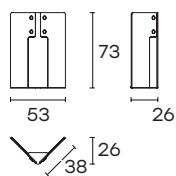

trivium

Meneghello Paoletti

modello registrato
registered model

Tavolo con basi in legno massello e vetro fuso a gran fuoco, disponibili in diverse finiture. Piano in vetro da 15 mm fuso a gran fuoco e temperato, disponibile trasparente o retroverniciato con tinte metallizzate. Il piano è disponibile anche in vetro standard o extralight da 15 mm temperato, oppure in vetro bronzo o fumè da 16 mm stratificato e bisellato.

Table with bases made of solid wood and fused glass, available in various finishes. Top made of 15 mm fused and tempered glass, available transparent or back-painted with metallic colours. The top is available also in 15 mm tempered standard or extralight glass, or in 16 mm bronze or smoked glass, layered and bevelled.

portata sul top: 150 kg
load capacity on the top: 150 kg