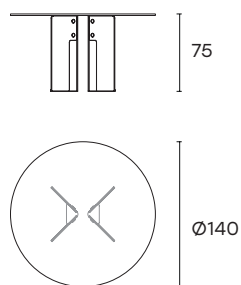

trivium

Meneghello Paoletti

modello registrato
registered model

Tavolo con basi in legno massello e vetro fuso a gran fuoco, disponibili in diverse finiture. Piano in vetro da 15 mm fuso a gran fuoco e temperato, disponibile trasparente o retroverniciato con tinte metallizzate. Il piano è disponibile anche in vetro standard o extralight da 15 mm temperato, oppure in vetro bronzo o fumè da 16 mm stratificato e bisellato.

Table with bases made of solid wood and fused glass, available in various finishes. Top made of 15 mm fused and tempered glass, available transparent or back-painted with metallic colours. The top is available also in 15 mm tempered standard or extralight glass, or in 16 mm bronze or smoked glass, layered and bevelled.

portata sul top: 150 kg
load capacity on the top: 150 kg

TRIT140