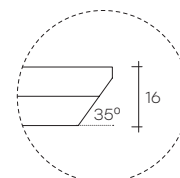

16 mm

GR
Fumè
Smoked

BR
Bronzo
Bronze

***PARTICOLARE**
BISELLATURA
BEVEL DETAIL

PIANO IN LEGNO
WOOD TOP

40 mm

NE
Noce Canaletto
tinto Nero
Canaletto walnut,
Black finish

TA
Noce Canaletto
tinto Tabacco
Canaletto walnut,
Tobacco finish