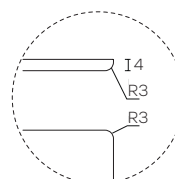

16 mm

GR
Fumè
Smoked

BR
Bronzo
Bronze

***PARTICOLARE**
BISELLATURA
BEVEL DETAIL

PIANO IN LEGNO
WOOD TOP

40 mm

NE
Noce Canaletto
tinto Nero
Canaletto walnut,
Black finish

TA
Noce Canaletto
tinto Tabacco
Canaletto walnut,
Tobacco finish