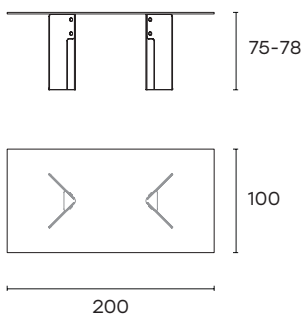

TRIR304

Tavolo con basi in legno massello e vetro fuso a gran fuoco, disponibili in diverse finiture. Piano in vetro da 15 mm fuso a gran fuoco e temperato, disponibile trasparente o retroverniciato con tinte metallizzate. Il piano è disponibile anche in vetro standard o extralight da 15 mm temperato, oppure in vetro bronzo o fumè da 16 mm stratificato e bisellato.

Table with bases made of solid wood and fused glass, available in various finishes. Top made of 15 mm fused and tempered glass, available transparent or back-painted with metallic colours. The top is available also in 15 mm tempered standard or extralight glass, or in 16 mm bronze or smoked glass, layered and bevelled.

portata sul top: 150 kg
load capacity on the top: 150 kg

TRIR200