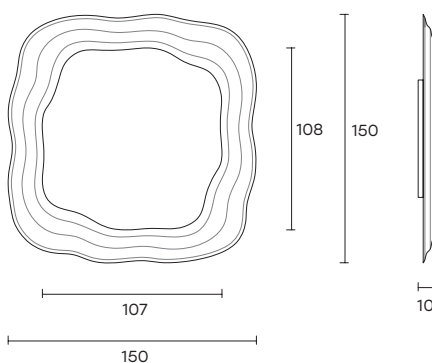

still

Controvento

modello registrato
registered model

Specchio da parete o da terra con cornice in vetro da 6 mm fuso a gran fuoco e retroargentato, disponibile nelle finiture standard, bronzo o fumè. specchio piano da 5 mm. Telaio posteriore in metallo verniciato. Possibilità di appendimento in diverse posizioni.

Hanging or leaning mirror with 6 mm-thick high-temperature fused and back-silvered glass frame, available in standard, bronze or smoked finishes. 5 mm-thick flat mirror. Painted metal rear frame. It can be hung in various positions.

STI208

STI150

STI130

CORNICE IN VETRO FUSO FUSED GLASS FRAME

Standard
retroargentato
Back-silvered
Standard

Fumè
retroargentato
Back-silvered
Smoked

Bronzo
retroargentato
Back-silvered
Broze

DIMENSIONI _ DIMENSIONS

STI208°

L 130 x P 10 x H 208 cm
L 51 3/8" x W 4" x H 81 7/8"

70
 135
 0,97

STI150

L 150 x P 10 x H 150 cm
L 59" x W 4" x H 59"

55
 110
 0,83

STI130

Ø 130 x P 10 cm
Ø 51 3/8" x W 4"