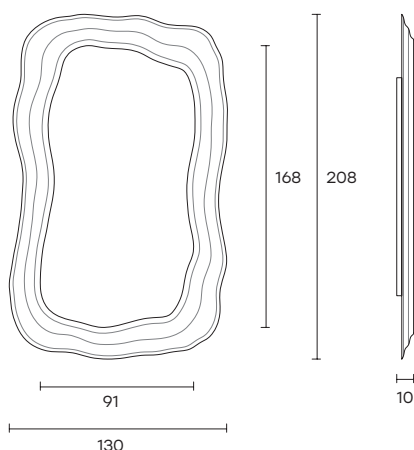

Specchio da parete o da terra con cornice in vetro da 6 mm fuso a gran fuoco e retroargentato, disponibile nelle finiture standard, bronzo o fumè. specchio piano da 5 mm. Telaio posteriore in metallo verniciato. Possibilità di appendimento in diverse posizioni.

Hanging or leaning mirror with 6 mm-thick high-temperature fused and back-silvered glass frame, available in standard, bronze or smoked finishes. 5 mm-thick flat mirror. Painted metal rear frame. It can be hung in various positions.

STI208