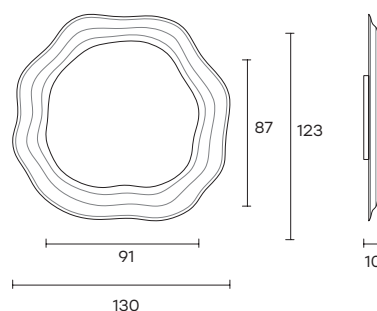

still

Controvento

modello registrato
registered model

Specchio da parete o da terra con cornice in vetro da 6 mm fuso a gran fuoco e retroargentato, disponibile nelle finiture standard, bronzo o fumè. specchio piano da 5 mm. Telaio posteriore in metallo verniciato. Possibilità di appendimento in diverse posizioni.

Hanging or leaning mirror with 6 mm-thick high-temperature fused and back-silvered glass frame, available in standard, bronze or smoked finishes. 5 mm-thick flat mirror. Painted metal rear frame. It can be hung in various positions.

STI208

STI150

STI130

CORNICE IN VETRO FUSO FUSED GLASS FRAME

Standard
retroargentato
Back-silvered
Standard

Fumè
retroargentato
Back-silvered
Smoked

Bronzo
retroargentato
Back-silvered
Broze

DIMENSIONI _ DIMENSIONS

STI208°

L 130 x P 10 x H 208 cm
L 51 3/8" x W 4" x H 81 7/8"

70
 135
 0,97

STI150

L 150 x P 10 x H 150 cm
L 59" x W 4" x H 59"

55
 110
 0,83

STI130

Ø 130 x P 10 cm
Ø 51 3/8" x W 4"