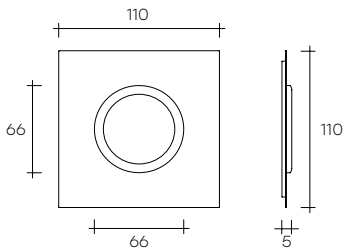

ritratto

DESIGN
MARTA LAUDANI,
MARCO ROMANELLI

modello registrato
registered model

Specchio da parete
con cornice in legno
applicata direttamente
sulla superficie
specchiante. La cornice
tonda in stile barocco
è in finitura oro.

*Wall mirror with wooden
frame mounted directly
on the mirror surface.
Round frame,
Baroque style,
available in gold finish.*

dimensioni L, P, H
dimensions L, W, H
(cm)

COD./CODE

L

P/W

H

peso netto
net weight
(kg)

peso lordo
gross weight
(kg)

volume imballo
package volume
(m³)

Specchio con cornice barocca tonda
Ø 66 cm finitura oro.
*Wall mirror with Baroque style wooden
round Ø 66 cm frame gold finished.*

RT/1100