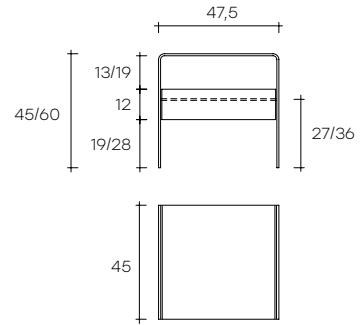

# rialto night

DESIGN  
CRS FIAM

portata sul piano: 30 kg  
portata sul ripiano e cassetto: 20 kg  
load capacity on top: 30 kg  
load capacity on shelf and tray: 20 kg

Comodino in vetro curvato da 8 mm.  
**Versione con ripiano in vetro disponibile anche su misura.**

*Bedside table in 8 mm-thick curved glass. Glass shelf version also available on customized size.*

dimensioni L, P, H dimensions L, W, H (cm)	COD./CODE	L	P/W	H	peso netto net weight (kg)	peso lordo gross weight (kg)	volume imballo package volume (m <sup>3</sup> )
Comodino in vetro con ripiano in vetro da 8 mm. <i>Glass bedside table with 8 mm-thick glass shelf.</i>	<b>2700</b>	47,5	45	45	16	21	0,16
	<b>2700/1</b>	47,5	45	60	22	29	0,24
Comodino in vetro con cassetto bianco. <i>Glass bedside table with white wood drawer.</i>	<b>RI/45/B</b>	47,5	45	45	19	25	0,13
	<b>RI/60/B</b>	47,5	45	60	22	29	0,24
Comodino in vetro con cassetto rovere tabacco. <i>Glass bedside table with tobacco oak drawer.</i>	<b>RI/45/R</b>	47,5	45	45	19	25	0,13
	<b>RI/60/R</b>	47,5	45	60	33	29	0,24