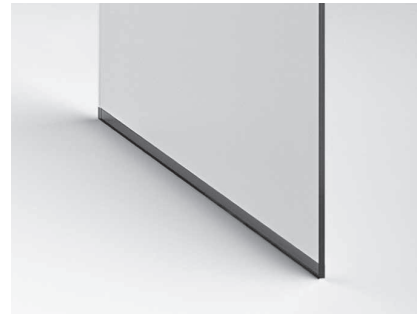

**CASSETTIERA IN VETRO
GLASS DRAWER**

**FINITURA SPECIALE
SPECIAL FINISH**

RAL su richiesta
Custom RAL colour

+ 35%

**SCRIVANIA IN VETRO CURVATO
CURVED GLASS DESK**

15 mm

Profilo in alluminio brill (opzionale)
Polished aluminium profile (optional)

DIMENSIONI SU RICHIESTA _ CUSTOM DIMENSIONS

sp. 15 mm