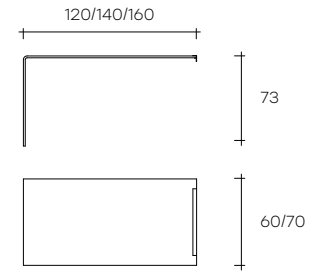

rialto L wall mounted

DESIGN
CRS FIAM

modello registrato
registered model

portata sul piano: 100 kg
load capacity on top: 100 kg

Scrivania in vetro trasparente curvato da 15 mm con una doppia piastra in alluminio brillantato per fissaggio a parete. **Disponibile anche su misura.**

Desk in 15 mm-thick transparent curved glass with a double polished-finish aluminium plate for wall-mounting. **Customized Rialto desk available on demand.**

dimensioni L, P, H
dimensions L, W, H
(cm)

COD./CODE

L

P/W

H

peso netto
net weight
(kg)

peso lordo
gross weight
(kg)

volume imballo
package volume
(m³)

Scrivania.
Desk.
Ancoraggio a parete
in alluminio incluso.
Aluminium wall
anchorage included.

SW1260	120	60	73	44	64	0,82
SW1470	140	70	73	56	82	1,08
SW1670	160	70	73	61	88	1,22

15 mm

DIMENSIONI SU RICHIESTA CUSTOM DIMENSIONS