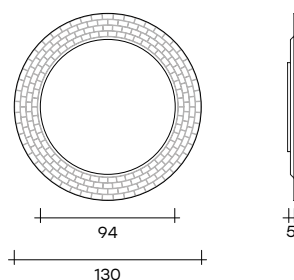

pasha

DESIGN
DAINELLI STUDIO

modello registrato
registered model

Specchio da parete costituito da cornice in vetro fuso a gran fuoco da 6 mm retroargentato con decoro a rilievo. Disponibile nelle finiture fumè o bronzo. Specchio piano da 5 mm disponibile nelle finiture neutro, fumè o bronzo. Telaio posteriore in metallo verniciato. Possibilità di appendimento in orizzontale o verticale.

Wall mirror consisting of a 6 mm fused glass frame back-silvered in relief decorations. Available with smoked or bronze finish. 5 mm flat mirror available in neutral, smoked or bronze finish. Rear frame made of painted metal. It can be hung horizontally or vertically.

dimensioni L, P, H dimensions L, W, H (cm)	COD./CODE	Ø/L	P/W	H	peso netto net weight (kg)	peso lordo gross weight (kg)	volume imballo package volume (m ³)
Specchio rettangolare. Rectangular shape mirror.	°PH/2211	222	5	113	63	115	0,74
Specchio tondo. Round shape mirror.	PHR/13	Ø130	5		33	73	0,52