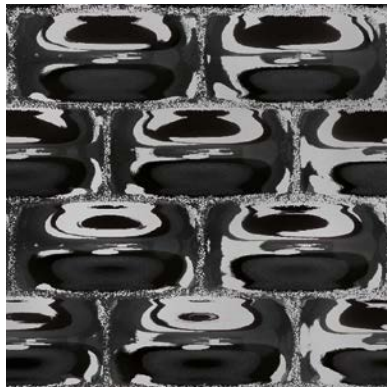

pasha

DESIGN
DAINELLI STUDIO

modello registrato
registered model

Specchio da parete costituito da cornice in vetro fuso a gran fuoco da 6 mm retroargentato con decoro a rilievo. Disponibile nelle finiture fumè o bronzo. Specchio piano da 5 mm disponibile nelle finiture neutro, fumè o bronzo. Telaio posteriore in metallo verniciato. Possibilità di appendimento in orizzontale o verticale.

Wall mirror consisting of a 6 mm fused glass frame back-silvered in relief decorations. Available with smoked or bronze finish. 5 mm flat mirror available in neutral, smoked or bronze finish. Rear frame made of painted metal. It can be hung horizontally or vertically.

6 mm

Vetro bronzo
Bronze glass

6 mm

FINITURE VETRO PARTE CURVA + VETRO SPECCHIO CENTRALE CURVED GLASS+CENTRAL MIRROR GLASS FINISH

SPESSORE THICKNESS

Vetro fumè
Smoked glass

5/6 mm

Vetro bronzo
Bronze glass

5/6 mm

**FINITURE
FINISHES**

**Cornice in vetro fuso
Fused glass frame**

vetro fuso retroargentato
back-silvered fused glass

vetro fumé fuso
e retroargentato
Fused and back-silvered
smoked glass

vetro bronzo fuso
e retroargentato
Fused and back-silvered
bronze glass