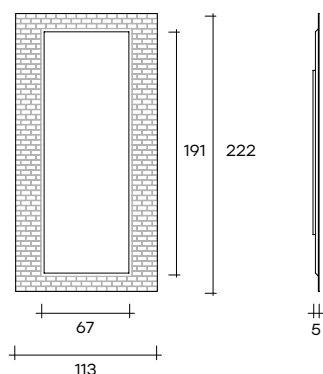

pasha

DESIGN
DAINELLI STUDIO

modello registrato
registered model

Specchio da parete costituito da cornice in vetro fuso a gran fuoco da 6 mm retroargentato con decoro a rilievo. Disponibile nelle finiture fumè o bronzo. Specchio piano da 5 mm disponibile nelle finiture neutro, fumè o bronzo. Telaio posteriore in metallo verniciato. Possibilità di appendimento in orizzontale o verticale.

Wall mirror consisting of a 6 mm fused glass frame back-silvered in relief decorations. Available with smoked or bronze finish. 5 mm flat mirror available in neutral, smoked or bronze finish. Rear frame made of painted metal. It can be hung horizontally or vertically.

dimensioni L, P, H dimensions L, W, H (cm)	COD./CODE	Ø/L	P/W	H	peso netto net weight (kg)	peso lordo gross weight (kg)	volume imballo package volume (m ³)
Specchio rettangolare. Rectangular shape mirror.	°PH/2211	222	5	113	63	115	0,74
Specchio tondo. Round shape mirror.	PHR/13	Ø130	5		33	73	0,52