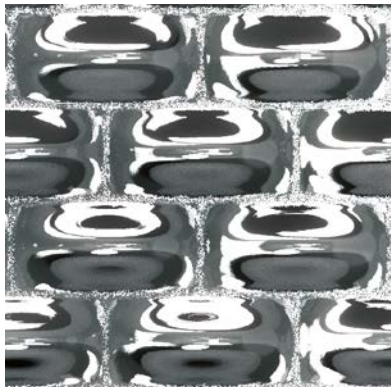

pasha

DESIGN
DAINELLI STUDIO

modello registrato
registered model

Specchio da parete costituito da cornice in vetro fuso a gran fuoco da 6 mm retroargentato con decoro a rilievo. Disponibile nelle finiture fumè o bronzo. Specchio piano da 5 mm disponibile nelle finiture neutro, fumè o bronzo. Telaio posteriore in metallo verniciato. Possibilità di appendimento in orizzontale o verticale.

Wall mirror consisting of a 6 mm fused glass frame back-silvered in relief decorations. Available with smoked or bronze finish. 5 mm flat mirror available in neutral, smoked or bronze finish. Rear frame made of painted metal. It can be hung horizontally or vertically.

6 mm

Vetro bronzo
Bronze glass

6 mm

FINITURE VETRO PARTE CURVA + VETRO SPECCHIO CENTRALE CURVED GLASS+CENTRAL MIRROR GLASS FINISH

SPESSORE THICKNESS

Vetro fumè
Smoked glass

5/6 mm

Vetro bronzo
Bronze glass

5/6 mm

**FINITURE
FINISHES**

**Cornice in vetro fuso
Fused glass frame**

vetro fuso retroargentato
back-silvered fused glass

vetro fumé fuso
e retroargentato
Fused and back-silvered
smoked glass

vetro bronzo fuso
e retroargentato
Fused and back-silvered
bronze glass