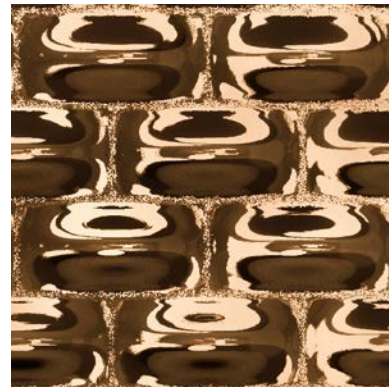

pasha

DESIGN
DAINELLI STUDIO

modello registrato
registered model

Specchio da parete costituito da cornice in vetro fuso a gran fuoco da 6 mm retroargentato con decoro a rilievo. Disponibile nelle finiture fumè o bronzo. Specchio piano da 5 mm disponibile nelle finiture neutro, fumè o bronzo. Telaio posteriore in metallo verniciato. Possibilità di appendimento in orizzontale o verticale.

Wall mirror consisting of a 6 mm fused glass frame back-silvered in relief decorations. Available with smoked or bronze finish. 5 mm flat mirror available in neutral, smoked or bronze finish. Rear frame made of painted metal. It can be hung horizontally or vertically.

5/6 mm

**FINITURE
FINISHES**

**Cornice in vetro fuso
Fused glass frame**

vetro fuso retroargentato
back-silvered fused glass

vetro fumé fuso
e retroargentato
Fused and back-silvered
smoked glass

vetro bronzo fuso
e retroargentato
Fused and back-silvered
bronze glass