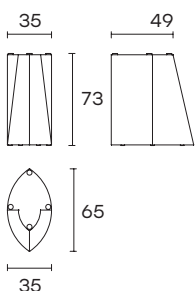

BASE STANDARD STANDARD BASE