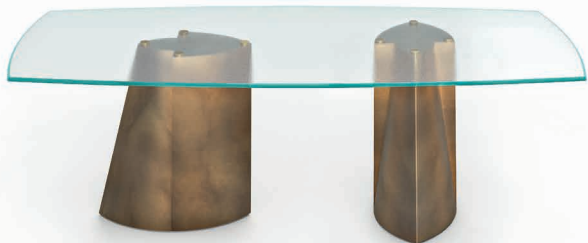

ogiva

Francesca Lanzavecchia

modello registrato
registered model

Tavolo con basi in metallo, disponibili verniciate con tinte metallizzate, spatolate in Ecomalta, oppure finite con finiture metalliche premium. Piano sagomato con forma "a botte" in vetro da 15 mm fuso a gran fuoco e temperato, disponibile trasparente o retroverniciato con tinte metallizzate. Il piano è disponibile anche in vetro standard o extralight da 15 mm temperato, oppure in vetro bronzo o fumè da 16 mm stratificato e bisellato. Piano disponibile anche in marmo spessore 20 mm.

Table with metal bases, available laquered with metallic colours, or hand-finished with Ecomalta, or with premium metal finishes. Top made of 15 mm "barrel" shaped glass, fused and tempered, available transparent or back-painted with metallic colours. The top is available also in 15 mm tempered standard or extralight glass, or in 16 mm bronze or smoked glass, layered and bevelled. The top is available also in marble, 20 mm thick.