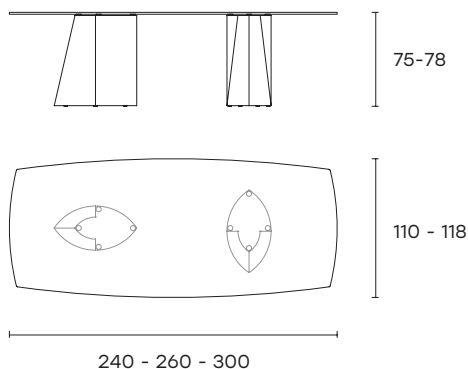

OGIS240 - OGIS260 - OGIS302