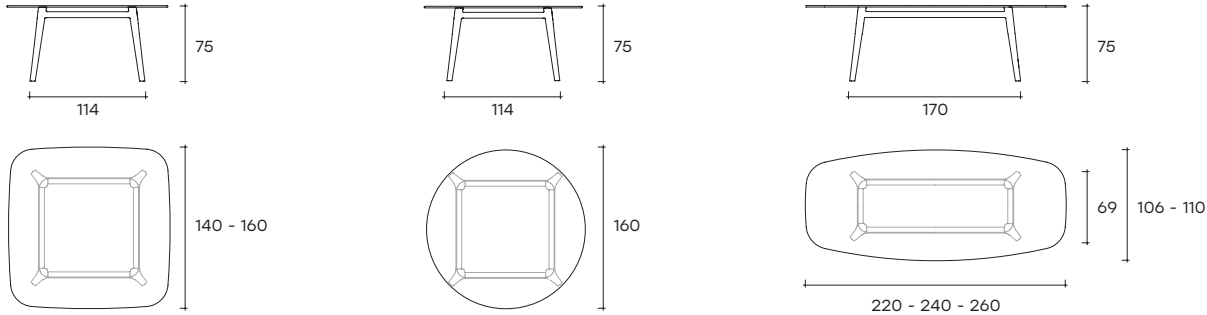

magma

DESIGN
PATRICK JOUIN

modello registrato
registered model

portata sul piano: 150 kg
load capacity on top: 150 kg

Tavolo con piano in vetro da 15 mm fuso a gran fuoco e temperato, retroverniciato con tinte semi-trasparenti oppure con tinte metallizzate. Struttura in legno massello disponibile nelle finiture Tabacco o termotrattato nero.

Table with 15 mm fused and tempered glass top, back-painted with semi-transparent paints. Solid wood structure available in Tobacco or heat-treated black finish.

dimensioni L/Ø, P, H
dimensions L/Ø, W, H
(cm)

	COD./CODE	L/Ø	P/W	H	peso netto net weight (kg)	peso lordo gross weight (kg)	volume imballo package volume (m³)
Tavolo con piano in vetro fuso retroverniciato. Table with fused glass top, back-painted.	MAGS2210...	220	106	75	96	150	1,45
	MAGS2410...	240	106	75	112	160	1,49
	MAGS2611...	260	110	75	122	170	1,55
	MAGS1414...	140	140	75	86	142	1,62
	MAGS1616...	160	160	75	108	171	1,73
	MAGT160...	Ø 158		75	91	154	1,73

Dimensione su richiesta: piano rettangolare min. 180x80 cm - max. 260x120 cm. / **piano quadrato:** min. 120x120 cm - max. 160x160 cm.
Custom dimension: rectangular top min. 180x80 cm - max. 260x120 cm. / **square top:** min. 120x120 cm - max. 160x160 cm.