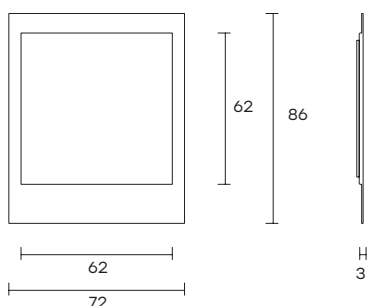

istante

Gupica

modello registrato
registered model

Specchio da parete con cornice in vetro da 6 mm fuso a gran fuoco, disponibile trasparente nelle finiture bronzo, fumè o verde. La cornice è disponibile anche in vetro fuso retroverniciato con tinte metallizzate. Specchio piano da 5 mm. Telaio posteriore in metallo.

Wall mirror with 6 mm-thick high-temperature fused glass frame, available transtarent in bronze, smoked or green finishes. Frame available also in back-painted fused glass, with metallic paints. 5 mm-thick flat mirror. Metal rear frame.

IST54

IST72

IST108

IST68

DIMENSIONI _ DIMENSIONS

IST54

L 54 x P 3 x H 86 cm
L 21 1/4" x W 1 3/16" x H 33 7/8"

IST108

L 108 x P 3 x H 130 cm
L 42 1/2" x W 1 3/16" x H 51 3/16"

IST72

L 72 x P 3 x H 86 cm
L 28 3/8" x W 1 3/16" x H 33 7/8"

IST68

L 68 x P 3 x H 180 cm
L 26 3/4" x W 1 3/16" x H 70 7/8"

CORNICE IN VETRO FUSO
FUSED GLASS FRAME