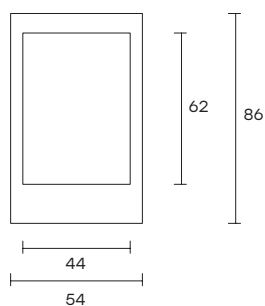

istante

Gupica

modello registrato
registered model

Specchio da parete con cornice in vetro da 6 mm fuso a gran fuoco, disponibile trasparente nelle finiture bronzo, fumè o verde. La cornice è disponibile anche in vetro fuso retroverniciato con tinte metallizzate. Specchio piano da 5 mm. Telaio posteriore in metallo.

Wall mirror with 6 mm-thick high-temperature fused glass frame, available transtarent in bronze, smoked or green finishes. Frame available also in back-painted fused glass, with metallic paints. 5 mm-thick flat mirror. Metal rear frame.

IST54

IST72

IST108

IST68

DIMENSIONI _ DIMENSIONS

IST54

L 54 x P 3 x H 86 cm
L 21 1/4" x W 1 3/16" x H 33 7/8"

IST108

L 108 x P 3 x H 130 cm
L 42 1/2" x W 1 3/16" x H 51 3/16"

IST72

L 72 x P 3 x H 86 cm
L 28 3/8" x W 1 3/16" x H 33 7/8"

IST68

L 68 x P 3 x H 180 cm
L 26 3/4" x W 1 3/16" x H 70 7/8"

CORNICE IN VETRO FUSO
FUSED GLASS FRAME