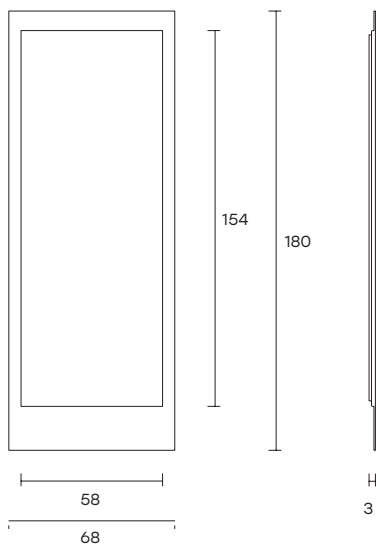

istante

Gupica

modello registrato
registered model

Specchio da parete con cornice in vetro da 6 mm fuso a gran fuoco, disponibile trasparente nelle finiture bronzo, fumè o verde. La cornice è disponibile anche in vetro fuso retroverniciato con tinte metallizzate. Specchio piano da 5 mm. Telaio posteriore in metallo.

Wall mirror with 6 mm-thick high-temperature fused glass frame, available transtarent in bronze, smoked or green finishes. Frame available also in back-painted fused glass, with metallic paints. 5 mm-thick flat mirror. Metal rear frame.

IST54

IST72

IST108

IST68

DIMENSIONI _ DIMENSIONS

IST54

L 54 x P 3 x H 86 cm
L 21 1/4" x W 1 3/16" x H 33 7/8"

IST108

L 108 x P 3 x H 130 cm
L 42 1/2" x W 1 3/16" x H 51 3/16"

IST72

L 72 x P 3 x H 86 cm
L 28 3/8" x W 1 3/16" x H 33 7/8"

IST68

L 68 x P 3 x H 180 cm
L 26 3/4" x W 1 3/16" x H 70 7/8"

CORNICE IN VETRO FUSO
FUSED GLASS FRAME