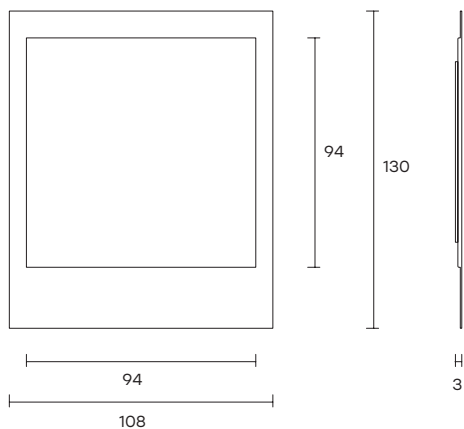

istante

Gupica

modello registrato
registered model

Specchio da parete con cornice in vetro da 6 mm fuso a gran fuoco, disponibile trasparente nelle finiture bronzo, fumè o verde. La cornice è disponibile anche in vetro fuso retroverniciato con tinte metallizzate. Specchio piano da 5 mm. Telaio posteriore in metallo.

Wall mirror with 6 mm-thick high-temperature fused glass frame, available transtarent in bronze, smoked or green finishes. Frame available also in back-painted fused glass, with metallic paints. 5 mm-thick flat mirror. Metal rear frame.

IST54

IST72

IST108

IST68

DIMENSIONI _ DIMENSIONS

IST54

L 54 x P 3 x H 86 cm
L 21 1/4" x W 1 3/16" x H 33 7/8"

IST108

L 108 x P 3 x H 130 cm
L 42 1/2" x W 1 3/16" x H 51 3/16"

IST72

L 72 x P 3 x H 86 cm
L 28 3/8" x W 1 3/16" x H 33 7/8"

IST68

L 68 x P 3 x H 180 cm
L 26 3/4" x W 1 3/16" x H 70 7/8"

CORNICE IN VETRO FUSO
FUSED GLASS FRAME