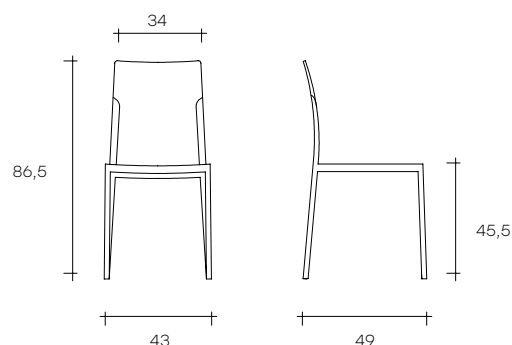

dress

DESIGN
ARCHIRIVOLTO

portata della seduta: 130 kg
load capacity: 130 kg

Sedia rivestita in cuoio Solid con struttura interna in tubolare metallico e legno. Disponibile nei colori tinta unita standard Bianco, Marrone, Nero, colori a richiesta su cartella colori. Disponibili anche in cuoio bicolore a scelta sulla cartella colori.

dimensioni L, P, H dimensions L, W, H (cm)	COD./CODE	L	P/W	H	peso netto net weight (kg)	peso lordo gross weight (kg)	volume imballo package volume (m ³)
Sedia cuoio Solid bianco (U05). <i>White Solid leather-upholstered chair (U05).</i> *	D01	49	43	86,5	5,5	8	0,29
Sedia cuoio nero (U04). <i>Black leather-upholstered chair (U04).</i> *	D02	49	43	86,5	5,5	8	0,29
Sedia cuoio Solid marrone Testa di moro (U41). <i>Dark brown Solid leather-upholstered chair (U41).</i> *	D06	49	43	86,5	5,5	8	0,29
Sedia cuoio Solid bicolore bianco e nero (U04 + U05). <i>Two-coloured Solid leather-upholstered chair black and white (U04 + U05).</i> *	D05	49	43	86,5	5,5	8	0,29