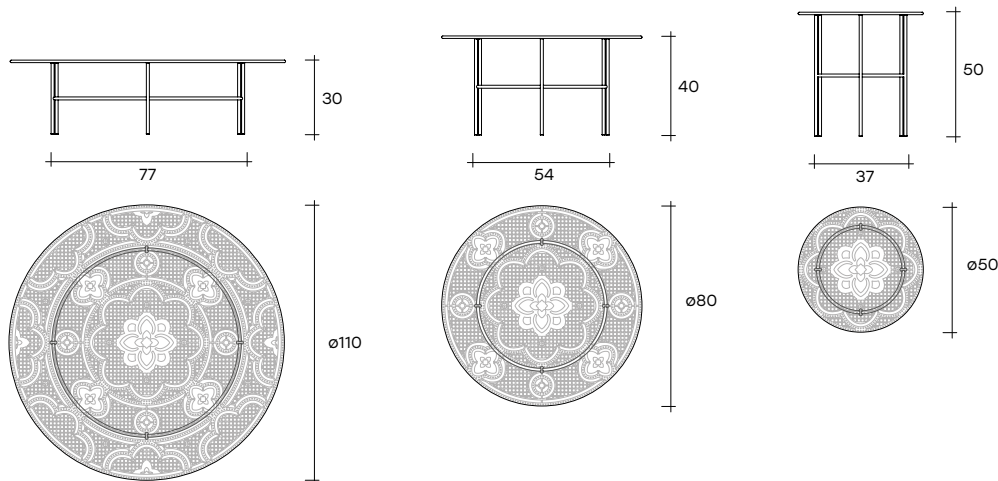

cristaline

DESIGN MARCEL
WANDERS STUDIO

modello registrato
registered model

portata sul piano: 30 kg
load capacity on top: 30 kg

Tavolino con piano in vetro da 10 mm fuso a gran fuoco e temperato, disponibile trasparente o retroverniciato con tinte metallizzate. Piano disponibile anche in marmo spessore 20mm. Base in metallo finitura Titanio opaco oppure Nichel Nero lucido.

Coffee table with top in 10 mm fused and tempered glass, available in transparent or back-painted finish, with metallic paints. Top is also available in marble, 20 mm thick. Metal base available in opaque Titanium or in Black Glossy Nickel finishes.

dimensioni L, P, H
dimensions L, W, H
(cm)

	COD./CODE	Ø	P/W	H	peso netto net weight (kg)	peso lordo gross weight (kg)	volume imballo package volume (m ³)
Tavolino con piano in vetro fuso trasparente. <i>Coffee table with fused transparent glass top.</i>	CRS50...	50	-	50	10	25	0,26
	CRS80...	80	-	40	18	28	0,22
	CRS110...	110	-	30	28,5	47	0,35
Tavolino con piano in vetro fuso retroverniciato con tinte metallizzate Cat.2. <i>Coffee table with fused glass top, back-painted with metallic paints Cat.2.</i>	CRS50...	50	-	50	10	25	0,26
	CRS80...	80	-	40	18	28	0,22
	CRS110...	110	-	30	28,5	47	0,35
Tavolino con piano in marmo Cat.M1. <i>Coffee table with marble top, Cat.M1</i>	CRS50...	50	-	51,5	15	21	0,11
	CRS80...	80	-	41,5	30	42	0,225
	CRS110...	110	-	31,5	56	70	0,265
Tavolino con piano in marmo Cat.M2. <i>Coffee table with marble top, Cat.M2.</i>	CRS50...	50	-	51,5	15	21	0,11
	CRS80...	80	-	41,5	30	42	0,225
	CRS110...	110	-	31,5	56	70	0,265