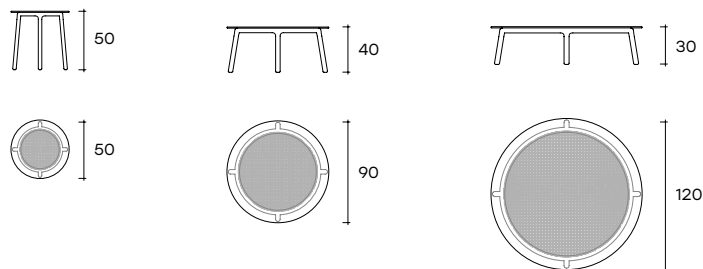

# cannage

DESIGN  
EMMANUEL GALLINA

modello registrato  
registered model

portata sul piano: 30 kg  
load capacity on top: 30 kg

Tavolino con piano in vetro da 10 mm temperato e fuso a gran fuoco con trama "Cannage", disponibile trasparente, oppure retroverniciato con tinte semi-trasparenti o con tinte metallizzate. Piano disponibile anche in marmo, spessore 20 mm. Struttura in legno massello, finitura tabacco.

Coffee table with 10 mm tempered and fused glass top with "Cannage" texture, available transparent or back-painted with semi-transparent finishes or with metallic paints. Top is also available in marble, 20 mm thick. Solid wood structure in tobacco finish.

dimensioni L/Ø, P, H  
dimensions L/Ø, W, H  
(cm)

	COD./CODE	Ø/L	P/W	H	peso netto net weight (kg)	peso lordo gross weight (kg)	volume imballo package volume (m³)
Tavolino tondo con piano in vetro fuso trasparente. Round coffee table with fused transparent glass top.	<b>CAN120/VF-TR</b>	120		30	32	49	0,55
	<b>CAN90/VF-TR</b>	90		40	19	30	0,36
	<b>CAN50/VF-TR</b>	50		50	7	14	0,13
Tavolino tondo con piano in vetro fuso retroverniciato. Round coffee table with fused glass top, back-painted.	<b>CAN120/VF- _</b>	120		30	32	49	0,55
	<b>CAN90/VF- _</b>	90		40	19	30	0,36
	<b>CAN50/VF- _</b>	50		50	7	14	0,13
Tavolino tondo con piano in marmo Cat.M1. Round coffee table with marble top, Cat.M1.	<b>CAN120-M1- _</b>	120		30	65	82	0,55
	<b>CAN90-M1- _</b>	90		40	37	48	0,36
	<b>CAN50-M1- _</b>	50		50	12	19	0,13
Tavolino tondo con piano in marmo Cat.M2. Round coffee table with marble top, Cat.M2.	<b>CAN120-M2- _</b>	120		30	65	82	0,55
	<b>CAN90-M2- _</b>	90		40	37	48	0,36
	<b>CAN50-M2- _</b>	50		50	12	19	0,13