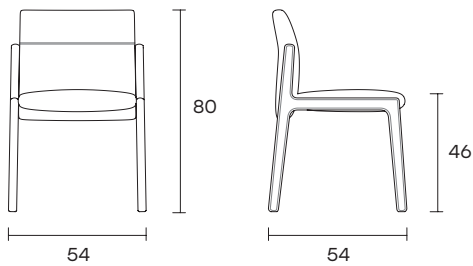

brenta

Simone Bonanni

modello registrato
registered model

Sedia con struttura in legno massello disponibile nelle finiture Tabacco o laccato Nero a poro aperto. Seduta e schienale rivestiti in pelle o tessuto.

Chair with solid wood structure, available in Tobacco or in open pore Black laquered finish. Seat and backrest are upholstered in leather or fabric.

portata della seduta: 130 kg
load capacity: 130 kg

Ordine minimo: 2 pz.
Minimum order: 2 pcs.

DIMENSIONI _ DIMENSIONS

BRE

L 54 x P 54 x H 80 cm
L 21 1/4" x W 21 1/4" x H 31 1/2"

8

11

0,32