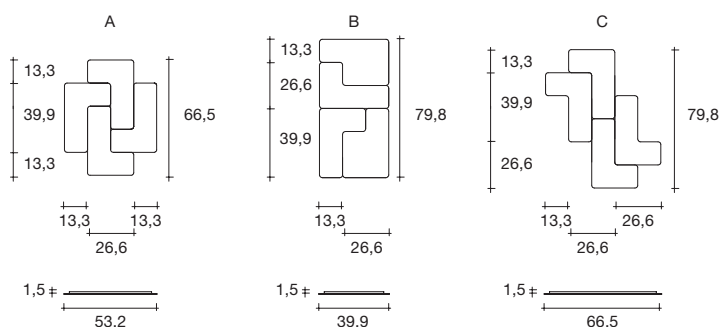

tetris

modello registrato
registered model

DESIGN
JIULIA DOSZA

Serie di specchi modulari componibili tra loro che creano immagini grafiche personalizzabili. Ogni modulo sul retro è provvisto di un sistema di aggancio tramite calamite a muro che ne permette la facile composizione grafica in abbinamento con altri moduli della serie.

Set of modular mirrors that can be arranged to create a wide variety of graphic patterns. The back of each module is fitted with magnets, which allow assembly of any graphic composition required.

dimensioni L, P, H
dimensions L, W, H
(cm)

COD./CODE

L

P/W

H

peso netto
net weight
(kg)

peso lordo
gross weight
(kg)

volume imballo
package volume
(m³)

Modulo A Module A	T66	53,2	1,5	66,5	6	10	0,04
Modulo B Module B	T79	39,9	1,5	79,8	6	10	0,04
Modulo C Module C	T80	66,5	1,5	78,8	7	12	0,06