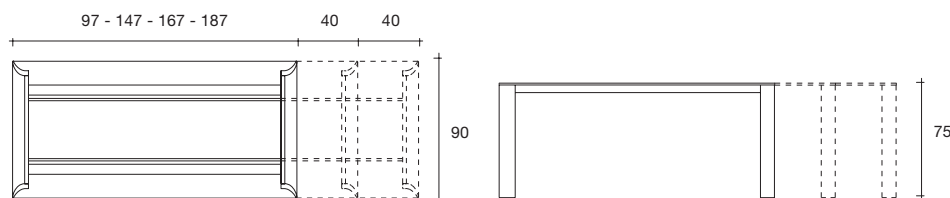

dimensioni L, P, H dimensions L, W, H (cm)	COD./CODE	L	P/W	H	peso netto net weight (kg)	peso lordo gross weight (kg)	volume imballo package volume (m³)
Piano vetro retroverniciato rosso o nero prolunga grigia. <i>Red or black lacquered glass top grey extension.</i>	10692	97 /137	90	75	45	50	0,20
Piano vetro extralight retroverniciato bianco prolunga bianca. <i>Extralight white back-lacquered glass top white extension.</i>	10692	97 /137	90	75	45	50	0,20
Piano vetro extralight retroverniciato bianco ed acidato prolunga bianca. <i>Top in white back-lacquered and etched extralight glass white extension.</i>	10692	97 /137	90	75	45	50	0,20
Piano vetro retroverniciato grigio ed acidato prolunga grigia. <i>Top in grey back-lacquered and etched glass grey extension.</i>	10692	97 /137	90	75	45	50	0,20
Piano vetro retroverniciato rosso o nero prolunghe grigie. <i>Red or black lacquered glass top grey extensions.</i>	10690	147 /227	90	75	62	70	0,34
Piano vetro extralight retroverniciato bianco prolunghe bianche. <i>Extralight white back-lacquered glass top white extensions.</i>	10690	147 /227	90	75	62	70	0,34
Piano vetro extralight retroverniciato bianco ed acidato prolunghe bianche. <i>Top in white back-lacquered and etched extralight glass white extensions.</i>	10690	147 /227	90	75	62	70	0,34
Piano vetro retroverniciato grigio ed acidato prolunghe grigie. <i>Top in grey back-lacquered and etched glass grey extensions.</i>	10690	147 /227	90	75	62	70	0,34