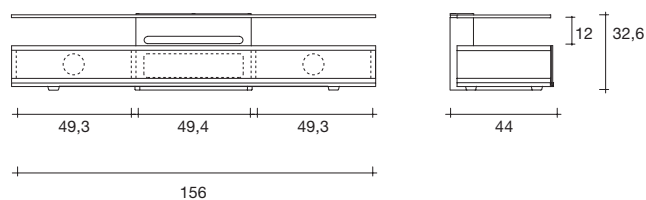

## kristal

modello registrato  
registered model

DESIGN  
ROBERTO PAOLI

portata sul piano: 50 kg  
portata massima struttura: 100 kg  
load capacity on top: 50 kg  
structure load capacity: 100 kg

Porta Tv con struttura in legno laccato bianco (D50) o nero (D40). Sportello a ribalta in vetro fumé.

TV-unit with wooden structure, black (D40) or white (D50) lacquered. Top and drop front in smoked float glass.

dimensioni L, P, H  
dimensions L, W, H  
(cm)

COD./CODE

L

P/W

H

peso netto  
net weight  
(kg)

peso lordo  
gross weight  
(kg)

volume imballo  
package volume  
(m<sup>3</sup>)

Porta Tv .  
TV-unit.

**9080**

156

44

32,6

58