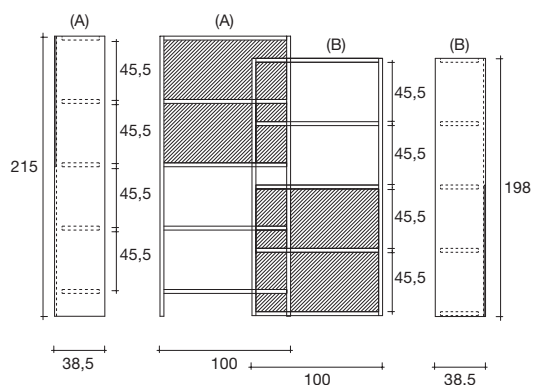

index

modello registrato
registered model

DESIGN
CARLOS TISCAR

portata sul ripiano: 30 kg
load capacity on shelf: 30 kg

Libreria estensibile in MDF bianco (F10) o nero (D40). Schienali disponibili nei colori bianco (F10), nero (D40) o rosso (D26).

Extensible bookcase in MDF curved laminate, white (F10) or black (D40). Back in white (F10), black (D40) or red (D26).

dimensioni L, P, H
dimensions L, W, H
(cm)

COD./CODE

L

P/W

H

peso netto
net weight
(kg)

peso lordo
gross weight
(kg)

volume imballo
package volume
(m³)

Libreria estensibile.
Extensible bookcase.

6710

100
194

38,5

215

154