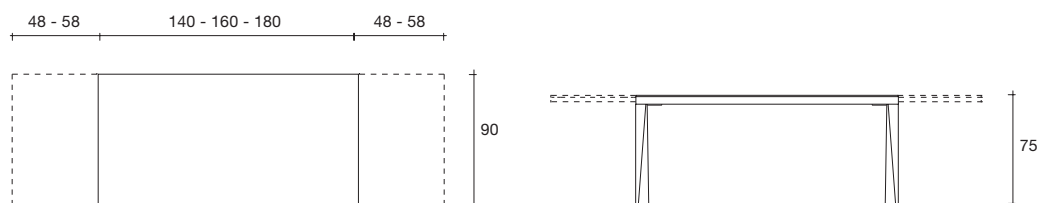

iceberg

modello registrato
registered model

DESIGN
GIOPATO COOMBES

portata sul piano: 150 kg
load capacity on top: 150 kg

Tavolo allungabile con struttura in alluminio verniciato nero o bianco.

Piano in vetro da 10 mm verniciato: bianco extralight (V80) nero (V74). Gambe disponibili nelle finiture brill, bianco, nero.

dimensioni L, P, H dimensions L, W, H (cm)	COD./CODE	L	P/W	H	peso netto net weight (kg)	peso lordo gross weight (kg)	volume imballo package volume (m ³)
FINITURA GAMBE BIANCO O NERO: WHITE OR BLACK LEGS FINISHING:							
Piano e prolunga vetro nero. Top and extension in black lacquered glass.	10178	140 ¹ /198	90	75	74	80	0,34
Piano e prolunga vetro bianco. Top and extension in white lacquered glass.	10178	140 ¹ /198	90	75	74	80	0,34
Piano e prolunghe vetro nero. Top and extension in black lacquered glass.	10180	160 ² /256	90	75	90	96	0,37
Piano e prolunghe vetro bianco. Top and extension in white lacquered glass.	10180	160 ² /256	90	75	90	96	0,37
Piano e prolunghe vetro nero. Top and extension in black lacquered glass.	10182	180 ¹ /296	90	75	104	112	0,40
Piano e prolunghe vetro bianco. Top and extension in white lacquered glass.	10182	180 ¹ /296	90	75	104	112	0,40
FINITURA GAMBE BRILL : POLISHED LEGS FINISHING:							
Piano e prolunga vetro nero. Top and extension in black lacquered glass.	10178	140 ¹ /198	90	75	74	80	0,34
Piano e prolunga vetro bianco. Top and extension in white lacquered glass.	10178	140 ¹ /198	90	75	74	80	0,34
Piano e prolunghe vetro nero. Top and extension in black lacquered glass.	10180	160 ² /256	90	75	90	96	0,37
Piano e prolunghe vetro bianco. Top and extension in white lacquered glass.	10180	160 ² /256	90	75	90	96	0,37
Piano e prolunghe vetro nero. Top and extension in black lacquered glass.	10182	180 ¹ /296	90	75	104	112	0,40
Piano e prolunghe vetro bianco. Top and extension in white lacquered glass.	10182	180 ¹ /296	90	75	104	112	0,40