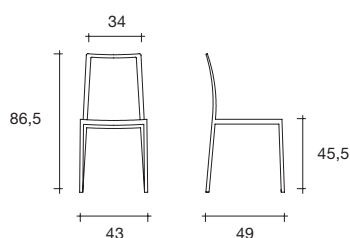

dress

modello registrato
registered model

DESIGN
ARCHIRIVOLTO

portata della seduta: 130 kg
load capacity: 130 kg

Sedia rivestita in cuoio con struttura interna in tubolare metallico e legno. Disponibile nei colori tinta unita standard Bianco, Marrone, Nero, colori a richiesta su cartella colori. Disponibili anche in cuoio bicolore a scelta sulla cartella colori.

dimensioni L, P, H
dimensions L, W, H
(cm)

COD./CODE

L

P/W

H

peso netto
net weight
(kg)

peso lordo
gross weight
(kg)

volume imballo
package volume
(m³)