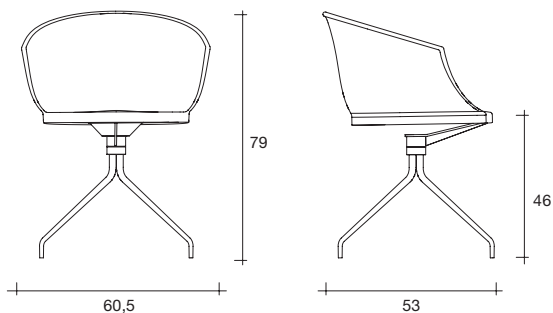

dandy girò

modello registrato
registered model

DESIGN
ARCHIRIVOLTO

portata della seduta: 130 kg
load capacity: 130 kg

Poltroncina girevole con scocca in acrilico con decoro in rilievo. Struttura in metallo cromato. Disponibile nei colori: bianco (P56) o nero (P58). Disponibile nei colori trasparenti: neutro (P50), rosso (P52), caffè (P54) o fumé (P60).

Swivel chair with body in acrylic and relief ornament. Chromed metal structure. Available colours: Opaque white (P56) black (P58). Transparent neutral (P50) red (P52) coffee brown (P54) or smoked (P60).

dimensioni L, P, H dimensions L, W, H (cm)	COD./CODE	L	P/W	H	peso netto net weight (kg)	peso lordo gross weight (kg)	volume imballo package volume (m ³)
Poltroncina girevole. Swivel chair.	4670	60,5	53	79	10	12	0,33