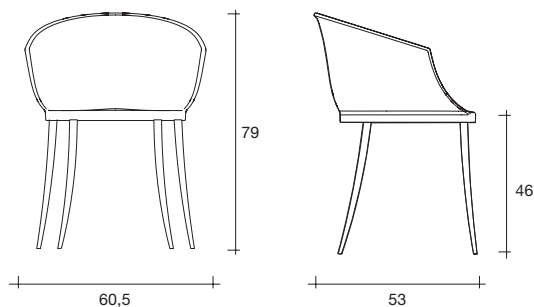

dandy

modello registrato
registered model

DESIGN
ARCHIRIVOLTO

portata della seduta: 130 kg
load capacity: 130 kg

Poltroncina con scocca in acrilico con decoro in rilievo. Struttura in metallo cromato. Disponibile nei colori: bianco (P56) o nero (P58). Disponibile nei colori trasparenti: neutro (P50), rosso (P52), caffè (P54) o fumé (P60).

Chair with body in acrylic and relief ornament. Chromed metal structure. Available colours: Opaque white (P56) black (P58). Transparent neutral (P50) red (P52) coffee brown (P54) or smoked (P60).

dimensioni L, P, H dimensions L, W, H (cm)	COD./CODE	L	P/W	H	peso netto net weight (kg)	peso lordo gross weight (kg)	volume imballo package volume (m ³)
Poltroncina. Chair.	4650	60,5	53	79	4,5	7	0,33