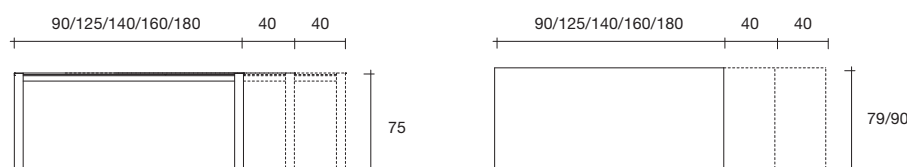

dimensioni L, P, H dimensions L, W, H (cm)	COD./CODE	L	P/W	H	peso netto net weight (kg)	peso lordo gross weight (kg)	volume imballo package volume (m ³)
Piano vetro extralight retroverniciato bianco prolunga laminato grigio. <i>Extralight white back-stained glass top gray laminate extension.</i>	10680	90/ 130	90	75	45	52	0,24
Piano vetro retro verniciato nero prolunga laminato grigio. <i>Black back-stained glass top grey laminate extension.</i>	10680	90/ 130	90	75	45	52	0,24
Piano vetro extralight retroverniciato bianco ed acidato prolunga laminato grigio. <i>Top in white back-stained and etched extralight glass grey laminate extension.</i>	10680	90/ 130	90	75	45	52	0,24
Piano vetro retroverniciato grigio ed acidato prolunga laminato grigio. <i>Top in gray back-stained and etched glass gray laminate extension.</i>	10680	90/ 130	90	75	45	52	0,24
Piano laminato bianco o grigio, prolunga laminato bianco o grigio. <i>White or grey laminate white or grey laminate extension.</i>	10681	125/ 165	79	75	36	42	0,21
Piano vetro extralight retroverniciato bianco prolunga laminato grigio. <i>Extralight white back-stained glass top gray laminate extension.</i>	10681	125/ 165	79	75	55	68	0,27
Piano vetro retro verniciato nero prolunga laminato grigio. <i>Black back-stained glass top grey laminate extension.</i>	10681	125/ 165	79	75	55	68	0,27
Piano vetro extralight retroverniciato bianco ed acidato prolunga laminato grigio. <i>Top in white back-stained and etched extralight glass grey laminate extension.</i>	10681	125/ 165	79	75	55	68	0,27
Piano vetro retroverniciato grigio ed acidato prolunga laminato grigio. <i>Top in gray back-stained and etched glass gray laminate extension.</i>	10681	125/ 165	79	75	55	68	0,27